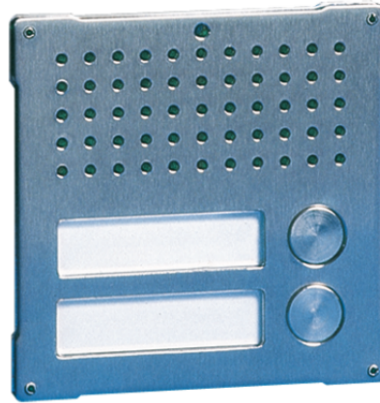

**3262S/2**

## **MODULE POUR GROUPES AUDIO, 2 BOUTONS**

Module double plaque en acier inox 316 de 2,5 mm. À compléter avec groupe audio correspondant au système de câblage utilisé. Module 2 boutons. Dimensions 106x106x44 mm

**3262S/2**

**MODULE POUR GROUPES AUDIO, 2 BOUTONS**