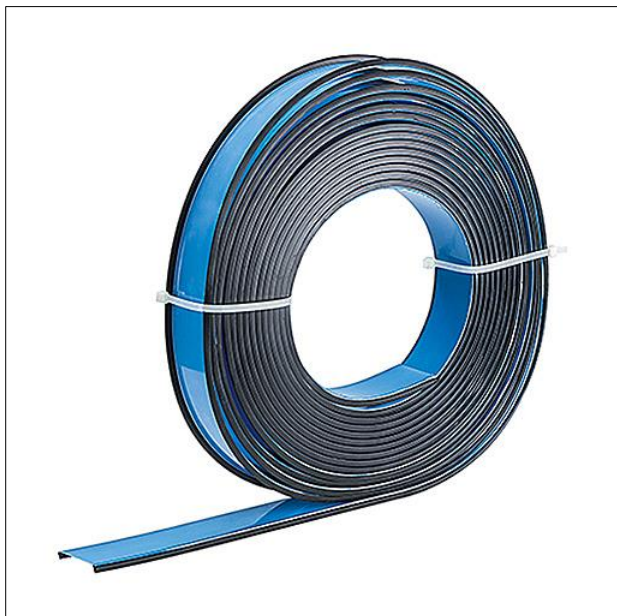

Optique

Vasque avec trous BWS, deux caches en tôle comme embouts et 2 vis. Optique en Polycarbonate (PC) conforme à la NORME, classifié TP(a) pour SLOTLIGHT infinity opale/diffus avec joint d'ombre noir. Dimensions : 3400 x 65 x 1 mm poids : 0,65 kg

ZS_SLI_F_Rolle.jpg