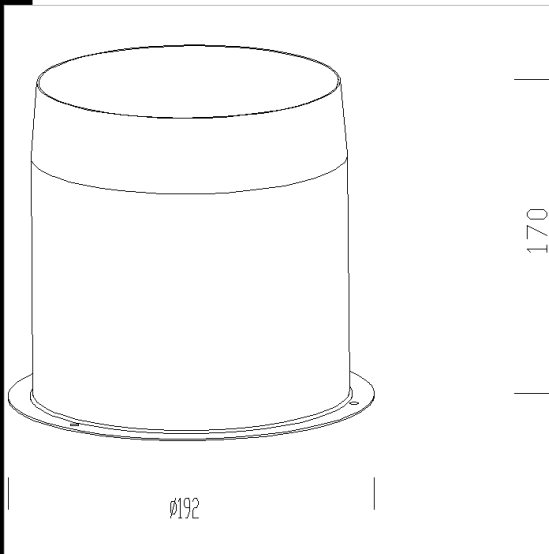

308 verre coloré

Verre coloré pour créer des jeux de lumière et mettre en évidence certaines zones. Remplacer la timbale noire fournie avec l'art. 1763. De couleur blanche. En aluminium

Code	Kg	WTot	Couleur
422051-00	0.00	0 W	ROUGE
424052-00	1.00	0 W	VERT
424050-00	1.00	0 W	BLEU

Produits

- 1764 Lanterna 1 - à lumière

Le flux lumineux mentionné est le flux lumineux sortant du luminaire, avec une tolérance de $\pm 10\%$ par rapport à la valeur indiquée. Les W totaux expriment la puissance totale consommée par le système avec une tolérance maximale de 10 %