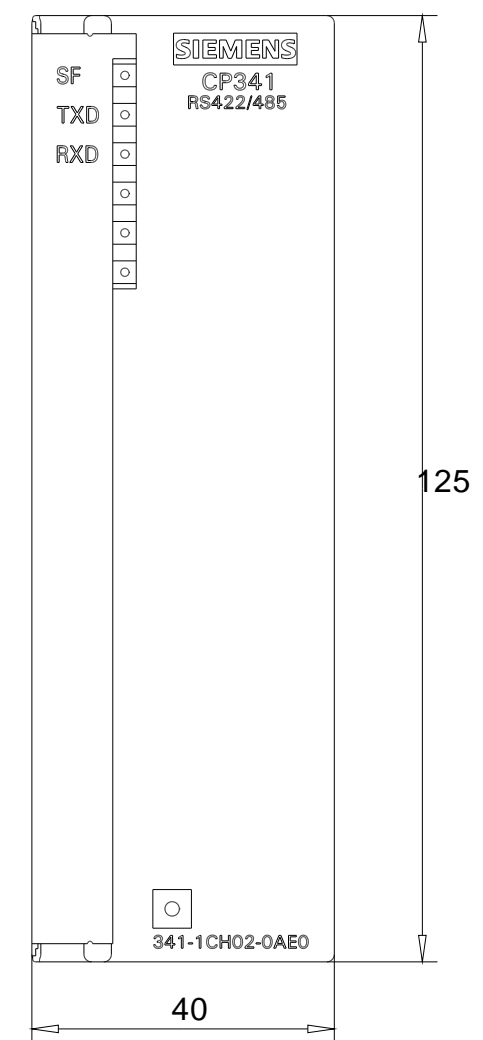

Vorne offen / Front open

Vorne / Front

Links / Left

Oben / Top

Alle Bemessungswerte sind in Millimeter (mm) angegeben.  
All dimensions are in millimeters (mm).

SIEMENS

6ES73411CH020AE0\_001

Format / Size: DIN A2

Maßstab / Scale: 1:1