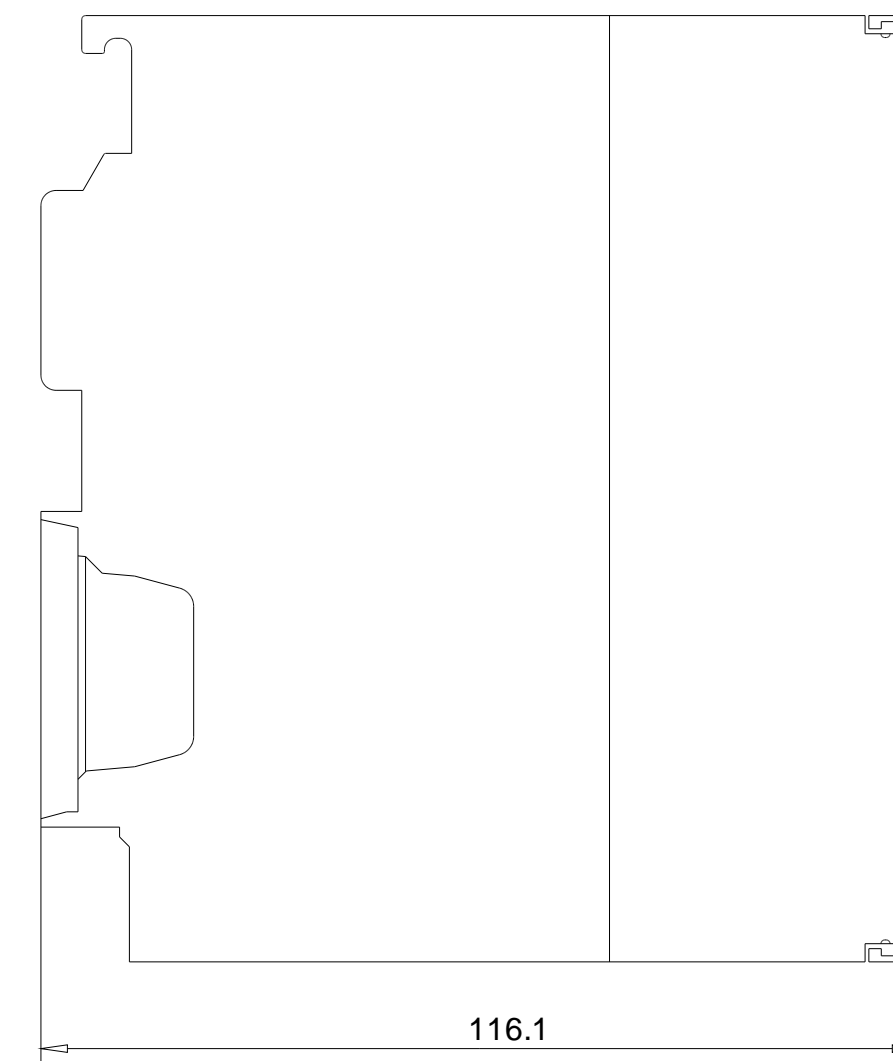

Vorne offen / Front open

Vorne / Front

Links / Left

Oben / Top

Alle Bemessungswerte sind in Millimeter (mm) angegeben.  
All dimensions are in millimeters (mm).

SIEMENS

6ES73411CH020AE0\_001

Format / Size: DIN A2

Maßstab / Scale: 1:1