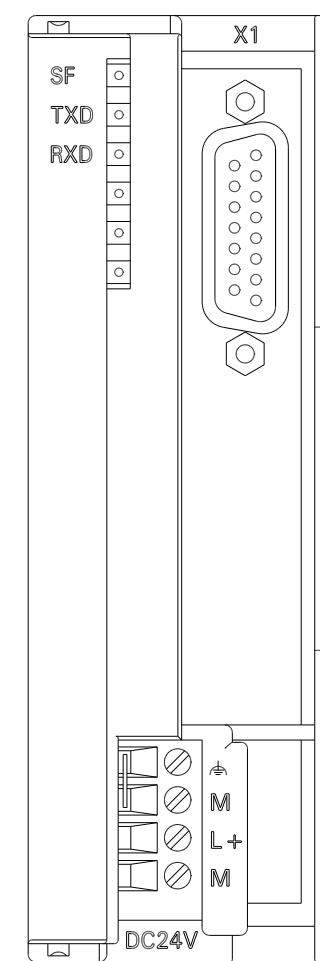

Vorne offen / Front open

Vorne / Front

Links / Left

Oben / Top

Alle Bemessungswerte sind in Millimeter (mm) angegeben.  
All dimensions are in millimeters (mm).

SIEMENS

6ES73411CH020AE0\_001

Format / Size: DIN A2

Maßstab / Scale: 1:1