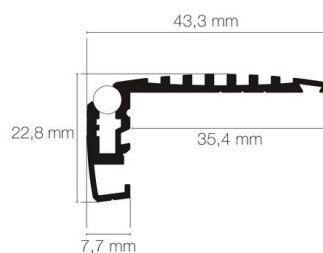

Référence: 89616N

Nez de marche STEKO 2m noir anodisé

- Couleur visible du produit : noir (RAL9005)
- Matériau : aluminium
- Traitement de la surface : anodisé
- Mode de pose/installation : nez de marche
- Longueur du produit : 200cm
- Disponible en sur-mesure jusqu'à 301cm
- Assemblage avec bande antidérapante et embouts de finition (accessoires non inclus). Le profil se visse directement sur le support.
- Pour installation des bandeaux LED.