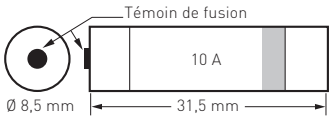

Legrand

3 CARTOUCHES FUSIBLES
10 A - 8,5 x 31,5 mm avec témoin de fusion

0 929 22

**Pour protéger un circuit en cas de surintensité
ou de court-circuit**

Pour bien choisir, tester le
diamètre et la longueur de
votre cartouche (voir au dos)

Design and Quality by LEGRAND (France)

CHOIX SIMPLE

Jaune	8,5x23
Rouge	10,3x25,8
Vert	8,5x31,5
Bleu	10,3x31,5
Marron	10,3x38

Code
couleur