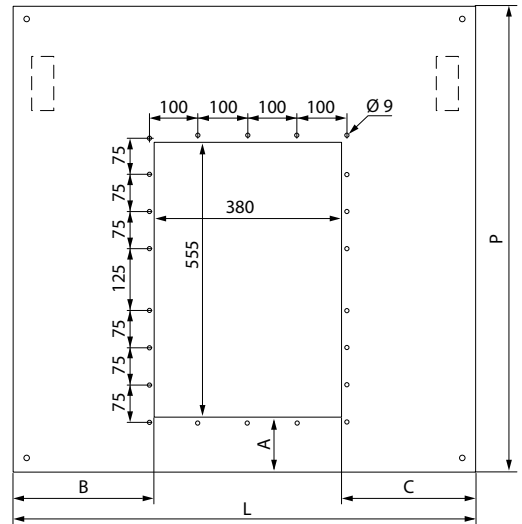

0 205 29

ZU602810 00P/02P/04P/06P/07P

ZU603910 04P/06P/07P

Réf. SCP Alu	In	XL ³ 725 x 725	XL ³ 725 x 975	XL ³ 725 x 975	XL ³ 975 x 975	XL ³ 975 x 975
ZU60281000P	630 A	①	①	②	①	②
ZU60281002P	1000 A	①	①	②	①	②
ZU60281004P	1250 A	①	①	②	①	②
ZU60281006P	1600 A	①	①	②	①	②
ZU60281007P	2000 A	①	①	②	①	②
ZU60391004P	2500 A	—	—	—	③	④
ZU60391006P	3200 A	—	—	—	③	④
ZU60391007P	4000 A	—	—	—	⑤	⑥

Larg.	K	X
725	100	—
975	225	125

1

LxP	A	B	C	D	E
725 x 725	121	171	171	--	--
725 x 975	246	171	171	--	--
975 x 975	246	296	296	196	396

2

LxP	A	B	C	D	E
725 x 725	--	--	--	--	--
725 x 975	196	221	221	--	--
975 x 975	196	346	346	246	446

3

L x P	A	B	C	D	E
725 x 725	--	--	--	--	--
725 x 975	146	171	171	--	--
975 x 975	146	296	296	196	396

4

L x P	A	B	C
725 x 725	--	--	--
725 x 975	--	--	--
975 x 975	196	221	246

5

L x P	A	B	C
725 x 725	--	--	--
725 x 975	--	--	--
975 x 975	121	296	296

6

L x P	A	B	C
725 x 725	--	--	--
725 x 975	--	--	--
975 x 975	196	196	221

7

ZU60281000P
Al 630
Cu 800

ZU60281002P
Al 800-1000
Cu 1000-1250

ZU60281004P
Al 1250

ZU60281006P
Al 1600
Cu 1600-2000

ZU60281007P
Al 2000
Cu 2500