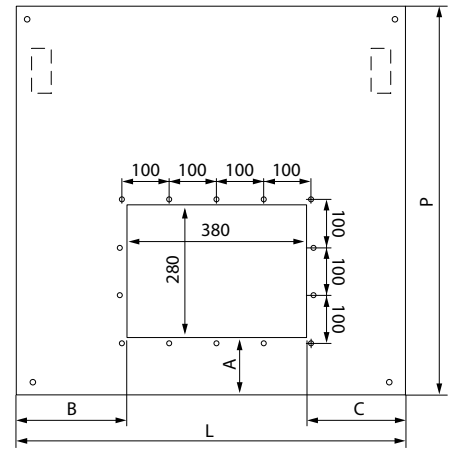

0 205 29

ZU602810 00P/02P/04P/06P/07P

ZU603910 04P/06P/07P

Réf. SCP Alu	In	XL ³ 725 x 725	XL ³ 725 x 975	XL ³ 725 x 975	XL ³ 975 x 975	XL ³ 975 x 975
ZU60281000P	630 A	①	①	②	①	②
ZU60281002P	1000 A	①	①	②	①	②
ZU60281004P	1250 A	①	①	②	①	②
ZU60281006P	1600 A	①	①	②	①	②
ZU60281007P	2000 A	①	①	②	①	②
ZU60391004P	2500 A	—	—	—	③	④
ZU60391006P	3200 A	—	—	—	③	④
ZU60391007P	4000 A	—	—	—	⑤	⑥

Larg.	K	X
725	100	—
975	225	125

1

LxP	A	B	C	D	E
725 x 725	121	171	171	--	--
725 x 975	246	171	171	--	--
975 x 975	246	296	296	196	396

2

LxP	A	B	C	D	E
725 x 725	--	--	--	--	--
725 x 975	196	221	221	--	--
975 x 975	196	346	346	246	446

3

L x P	A	B	C	D	E
725 x 725	--	--	--	--	--
725 x 975	146	171	171	--	--
975 x 975	146	296	296	196	396

4

L x P	A	B	C
725 x 725	--	--	--
725 x 975	--	--	--
975 x 975	196	221	246

5

L x P	A	B	C
725 x 725	--	--	--
725 x 975	--	--	--
975 x 975	121	296	296

6

L x P	A	B	C
725 x 725	--	--	--
725 x 975	--	--	--
975 x 975	196	196	221

7

ZU60281000P
Al 630
Cu 800

ZU60281002P
Al 800-1000
Cu 1000-1250

ZU60281004P
Al 1250

ZU60281006P
Al 1600
Cu 1600-2000

ZU60281007P
Al 2000
Cu 2500