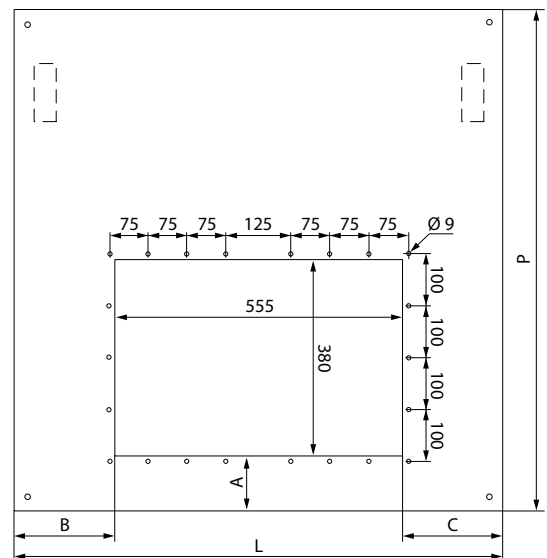

0 205 29

ZU602810 00P/02P/04P/06P/07P

ZU603910 04P/06P/07P

Réf. SCP Alu	In	XL ³ 725 x 725	XL ³ 725 x 975	XL ³ 725 x 975	XL ³ 975 x 975	XL ³ 975 x 975
ZU60281000P	630 A	①	①	②	①	②
ZU60281002P	1000 A	①	①	②	①	②
ZU60281004P	1250 A	①	①	②	①	②
ZU60281006P	1600 A	①	①	②	①	②
ZU60281007P	2000 A	①	①	②	①	②
ZU60391004P	2500 A	—	—	—	③	④
ZU60391006P	3200 A	—	—	—	③	④
ZU60391007P	4000 A	—	—	—	⑤	⑥

Larg.	K	X
725	100	—
975	225	125

1

LxP	A	B	C	D	E
725 x 725	121	171	171	--	--
725 x 975	246	171	171	--	--
975 x 975	246	296	296	196	396

2

LxP	A	B	C	D	E
725 x 725	--	--	--	--	--
725 x 975	196	221	221	--	--
975 x 975	196	346	346	246	446

3

L x P	A	B	C	D	E
725 x 725	--	--	--	--	--
725 x 975	146	171	171	--	--
975 x 975	146	296	296	196	396

4

L x P	A	B	C
725 x 725	--	--	--
725 x 975	--	--	--
975 x 975	196	221	246

5

L x P	A	B	C
725 x 725	--	--	--
725 x 975	--	--	--
975 x 975	121	296	296

6

L x P	A	B	C
725 x 725	--	--	--
725 x 975	--	--	--
975 x 975	196	196	221

7

ZU60281000P
Al 630
Cu 800

ZU60281002P
Al 800-1000
Cu 1000-1250

ZU60281004P
Al 1250

ZU60281006P
Al 1600
Cu 1600-2000

ZU60281007P
Al 2000
Cu 2500