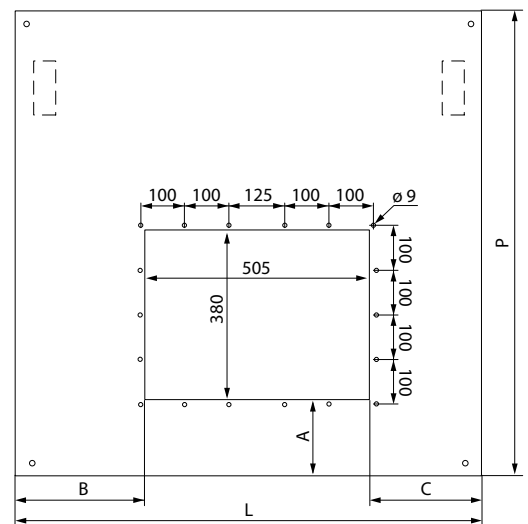

0 205 29

ZU602810 00P/02P/04P/06P/07P

ZU603910 04P/06P/07P

Réf. SCP Alu	In	XL ³ 725 x 725	XL ³ 725 x 975	XL ³ 725 x 975	XL ³ 975 x 975	XL ³ 975 x 975
ZU60281000P	630 A	①	①	②	①	②
ZU60281002P	1000 A	①	①	②	①	②
ZU60281004P	1250 A	①	①	②	①	②
ZU60281006P	1600 A	①	①	②	①	②
ZU60281007P	2000 A	①	①	②	①	②
ZU60391004P	2500 A	—	—	—	③	④
ZU60391006P	3200 A	—	—	—	③	④
ZU60391007P	4000 A	—	—	—	⑤	⑥

Larg.	K	X
725	100	—
975	225	125

1

LxP	A	B	C	D	E
725 x 725	121	171	171	--	--
725 x 975	246	171	171	--	--
975 x 975	246	296	296	196	396

2

LxP	A	B	C	D	E
725 x 725	--	--	--	--	--
725 x 975	196	221	221	--	--
975 x 975	196	346	346	246	446

3

L x P	A	B	C	D	E
725 x 725	--	--	--	--	--
725 x 975	146	171	171	--	--
975 x 975	146	296	296	196	396

4

L x P	A	B	C
725 x 725	--	--	--
725 x 975	--	--	--
975 x 975	196	221	246

5

L x P	A	B	C
725 x 725	--	--	--
725 x 975	--	--	--
975 x 975	121	296	296

6

L x P	A	B	C
725 x 725	--	--	--
725 x 975	--	--	--
975 x 975	196	196	221

7

ZU60281000P
Al 630
Cu 800

ZU60281002P
Al 800-1000
Cu 1000-1250

ZU60281004P
Al 1250

ZU60281006P
Al 1600
Cu 1600-2000

ZU60281007P
Al 2000
Cu 2500