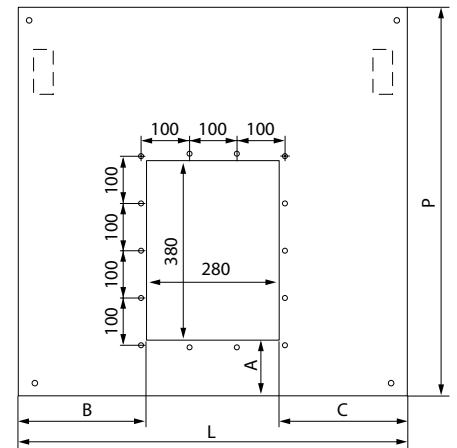

0 205 29

ZU602810 00P/02P/04P/06P/07P

ZU603910 04P/06P/07P

Réf. SCP Alu	In	XL ³ 725 x 725	XL ³ 725 x 975	XL ³ 725 x 975	XL ³ 975 x 975	XL ³ 975 x 975
ZU60281000P	630 A	①	①	②	①	②
ZU60281002P	1000 A	①	①	②	①	②
ZU60281004P	1250 A	①	①	②	①	②
ZU60281006P	1600 A	①	①	②	①	②
ZU60281007P	2000 A	①	①	②	①	②
ZU60391004P	2500 A	—	—	—	③	④
ZU60391006P	3200 A	—	—	—	③	④
ZU60391007P	4000 A	—	—	—	⑤	⑥

Larg.	K	X
725	100	—
975	225	125

1

LxP	A	B	C	D	E
725 x 725	121	171	171	--	--
725 x 975	246	171	171	--	--
975 x 975	246	296	296	196	396

2

LxP	A	B	C	D	E
725 x 725	--	--	--	--	--
725 x 975	196	221	221	--	--
975 x 975	196	346	346	246	446

3

L x P	A	B	C	D	E
725 x 725	--	--	--	--	--
725 x 975	146	171	171	--	--
975 x 975	146	296	296	196	396

4

L x P	A	B	C
725 x 725	--	--	--
725 x 975	--	--	--
975 x 975	196	221	246

5

L x P	A	B	C
725 x 725	--	--	--
725 x 975	--	--	--
975 x 975	121	296	296

6

L x P	A	B	C
725 x 725	--	--	--
725 x 975	--	--	--
975 x 975	196	196	221

7

ZU60281000P
Al 630
Cu 800

ZU60281002P
Al 800-1000
Cu 1000-1250

ZU60281004P
Al 1250

ZU60281006P
Al 1600
Cu 1600-2000

ZU60281007P
Al 2000
Cu 2500