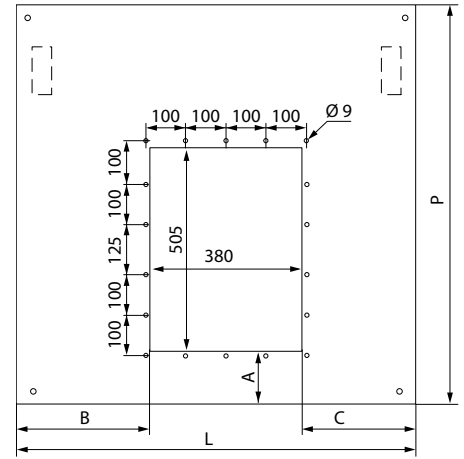

0 205 29

ZU602810 00P/02P/04P/06P/07P

ZU603910 04P/06P/07P

Réf. SCP Alu	In	XL ³ 725 x 725	XL ³ 725 x 975	XL ³ 725 x 975	XL ³ 975 x 975	XL ³ 975 x 975
ZU60281000P	630 A	①	①	②	①	②
ZU60281002P	1000 A	①	①	②	①	②
ZU60281004P	1250 A	①	①	②	①	②
ZU60281006P	1600 A	①	①	②	①	②
ZU60281007P	2000 A	①	①	②	①	②
ZU60391004P	2500 A	—	—	—	③	④
ZU60391006P	3200 A	—	—	—	③	④
ZU60391007P	4000 A	—	—	—	⑤	⑥

Larg.	K	X
725	100	—
975	225	125

1

LxP	A	B	C	D	E
725 x 725	121	171	171	--	--
725 x 975	246	171	171	--	--
975 x 975	246	296	296	196	396

2

LxP	A	B	C	D	E
725 x 725	--	--	--	--	--
725 x 975	196	221	221	--	--
975 x 975	196	346	346	246	446

3

L x P	A	B	C	D	E
725 x 725	--	--	--	--	--
725 x 975	146	171	171	--	--
975 x 975	146	296	296	196	396

4

L x P	A	B	C
725 x 725	--	--	--
725 x 975	--	--	--
975 x 975	196	221	246

5

L x P	A	B	C
725 x 725	--	--	--
725 x 975	--	--	--
975 x 975	121	296	296

6

L x P	A	B	C
725 x 725	--	--	--
725 x 975	--	--	--
975 x 975	196	196	221

7

ZU60281000P
Al 630
Cu 800

ZU60281002P
Al 800-1000
Cu 1000-1250

ZU60281004P
Al 1250

ZU60281006P
Al 1600
Cu 1600-2000

ZU60281007P
Al 2000
Cu 2500