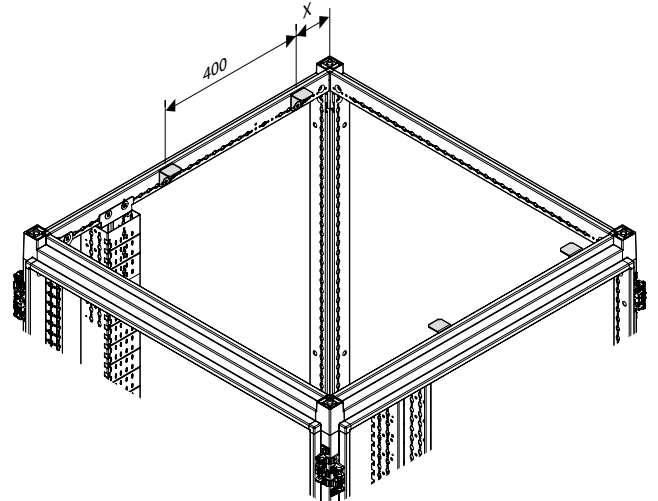

0 205 29

ZU602810 00P/02P/04P/06P/07P

ZU603910 04P/06P/07P

Réf. SCP Alu	In	XL ³ 725 x 725	XL ³ 725 x 975	XL ³ 725 x 975	XL ³ 975 x 975	XL ³ 975 x 975
ZU60281000P	630 A	①	①	②	①	②
ZU60281002P	1000 A	①	①	②	①	②
ZU60281004P	1250 A	①	①	②	①	②
ZU60281006P	1600 A	①	①	②	①	②
ZU60281007P	2000 A	①	①	②	①	②
ZU60391004P	2500 A	—	—	—	③	④
ZU60391006P	3200 A	—	—	—	③	④
ZU60391007P	4000 A	—	—	—	⑤	⑥

Larg.	K	X
725	100	—
975	225	125

1

LxP	A	B	C	D	E
725 x 725	121	171	171	--	--
725 x 975	246	171	171	--	--
975 x 975	246	296	296	196	396

2

LxP	A	B	C	D	E
725 x 725	--	--	--	--	--
725 x 975	196	221	221	--	--
975 x 975	196	346	346	246	446

3

L x P	A	B	C	D	E
725 x 725	--	--	--	--	--
725 x 975	146	171	171	--	--
975 x 975	146	296	296	196	396

4

L x P	A	B	C
725 x 725	--	--	--
725 x 975	--	--	--
975 x 975	196	221	246

5

L x P	A	B	C
725 x 725	--	--	--
725 x 975	--	--	--
975 x 975	121	296	296