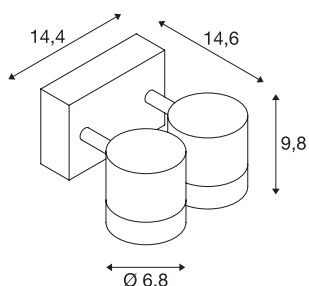

## MYRA

applique et plafonnier extérieur, double, gris argent, GU10/QPAR51, 2x 50W max, IP55

L'applique et plafonnier de la gamme MYRA est composée d'aluminium laqué et de verre qui recouvre la/les sources. Têtes à rotation/inclinaison. Adapté pour l'extérieur grâce à l'indice de protection IP55. Le raccordement électrique du luminaire, disponible en plusieurs coloris, s'effectue sur la tension secteur 230V. La gamme MYRA comporte également des lampadaires et des spots sur tige, elle peut donc être utilisée partout.

## INFORMATIONS TECHNIQUES

Réf.	233094
Nombre de douilles	2
Plage d'inclinaison	45 °
Plage de rotation horizontale	340 °
Orientable ou inclinable	Dispositif rotatif et pivotant
Code IP	IP 55
Montage	En saillie
Détails de montage	Plafond, Applique
Tension nominale primaire	220-240V ~50/60Hz
Classe de protection	I
Puissance en watts	50 W
Coloris	gris
Sortie lumineuse	direct
Largeur	14.6 cm
Hauteur	9.8 cm
Profondeur	14.4 cm
Poids net	0.992 kg
Poids brut	1.229 kg
Page du BIG WHITE	686