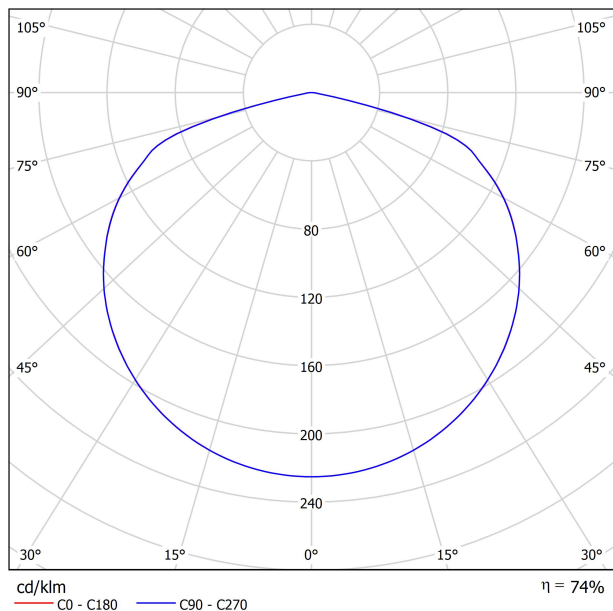

Type	LED
Flux lumineux brut	600 lm
Température de couleur	3000 K - Autres K, veuillez consulter
Stabilité chromatique	MacAdam Step 2
Indice de reproduction chromatique	CRI > 90
Puissance	4 W
Courant	120 mA
Efficacité	150 lm/W
Durée de vie de la LED	L90B10 > 55.000h

DIAGRAMME POLAIRE

DIAGRAMME CONIQUE

Distance [m]	Cone Diameter [m]	Illuminance [lx]
1.0	4.47	E(0°) 135
	4.49	E(C90) 65.9° 5
		E(C0) 66.0° 5
2.0	8.94	E(0°) 34
	8.98	E(C90) 65.9° 1
		E(C0) 66.0° 1
3.0	13.41	E(0°) 15
	13.48	E(C90) 65.9° 1
		E(C0) 66.0° 1
4.0	17.88	E(0°) 8
	17.97	E(C90) 65.9° 0
		E(C0) 66.0° 0
5.0	22.36	E(0°) 5
	22.46	E(C90) 65.9° 0
		E(C0) 66.0° 0

Distance [m] Cone Diameter [m] Illuminance [lx]

— C0 - C180 (Half-value Angle: 132.0°)

— C90 - C270 (Half-value Angle: 131.8°)

PRODUCT	
Model	Cord Accessory
Reference	0223-00-00 N
Colour	N ■ RAL9005
Category	Accessories