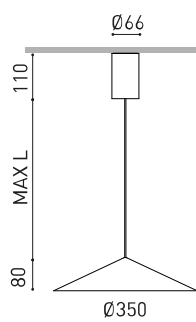

DIMENSIONS

ACCESSOIRES

CORD ACCESSORY

Nom	DUNE 35 BASE 5M DIM DALI 3000K PG
Référence	A4821221PG
Couleur	Gris Silex Texturé - Autres couleurs, veuillez consulter
Couleur de la base	Noir Texturé
RAL	7032
Catégorie	SUSPENSION

Type	LED
Flux lumineux brut	600 lm
Température de couleur	3000 K - Autres K, veuillez consulter
Stabilité chromatique	MacAdam Step 2
Indice de reproduction chromatique	CRI > 90
Puissance	4 W
Courant	120 mA
Efficacité	150 lm/W
Durée de vie de la LED	L90B10 > 55.000h

Étanchéité	IP20
Contrôle sans fil	Veuillez consulter
Longueur du tendeur	Max. 5 m
Tendeur à réglage rapide	Non
Poids	1085 g
Poids avec emballage	1531 g
Dimensions de l'emballage	622 x 584 x 135 mm
Unités par emballage	1
Matériaux	Aluminium / Polycarbonate

DIAGRAMME POLAIRE

DIAGRAMME CONIQUE

Distance [m]	Cone Diameter [m]	Illuminance [lx]
1.0	4.47	E(0°) 135
	4.49	E(C90) 65.9° 5
		E(C0) 66.0° 5
2.0	8.94	E(0°) 34
	8.98	E(C90) 65.9° 1
		E(C0) 66.0° 1
3.0	13.41	E(0°) 15
	13.48	E(C90) 65.9° 1
		E(C0) 66.0° 1
4.0	17.88	E(0°) 8
	17.97	E(C90) 65.9° 0
		E(C0) 66.0° 0
5.0	22.36	E(0°) 5
	22.46	E(C90) 65.9° 0
		E(C0) 66.0° 0