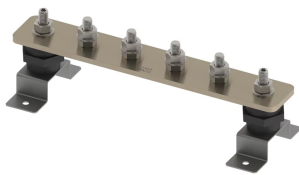

BARRE DE TERRE, ÉTAMÉ, 28 CONNECTIONS, 0 NUMBER OF DISCONNECTS, 1-600 MM

CATALOG NUMBER

EEB28T506D0A

FEATURES

Permet un emplacement pratique pour la mise à la terre et l'équipotentialité en un seul point

Les barres omnibus avec liens de déconnexion permettent de tester facilement le système de prise de terre.

High conductivity, hard drawn, electrolytic tough pitch copper per EN 13601

Includes halogen-free polyamide insulators, stainless steel (EN 1.4401) hardware and mounting brackets

Il est possible de concevoir des barres personnalisées et de les fabriquer conformément aux spécifications du client

CARACTÉRISTIQUES DU PRODUIT

Complies With: IEC® EN 62561-1:2017 classe H

Material: Cuivre

Finish: Étamé

Number of Connections: 28

Number of Disconnects: 0

Thread Size: M10

Height: 94-mm

Longueur: 1600-mm

Width 1: 100-mm

Width 2: 50-mm

Épaisseur: 6-mm

A: 50-mm

Unit Weight: 6,94-kg

ADDITIONAL PRODUCT DETAILS

Tinned finish is 8 microns according to ASTM B545 Service Class "C" for corrosive environments.