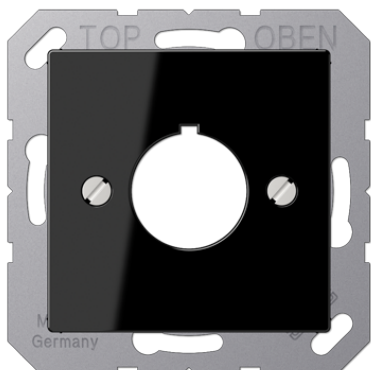

# Fiche technique produit

Enjoliveur pour auxiliaires Ø 22,5 mm

## Numéro de référence

A 564 SW

## Enjoliveur

(avec support de fixation à vis)  
pour auxiliaires Ø 22,5 mm

Exemple: Moeller, Rafi, Schlegel, Lumitas, Kraus-Naimer

Avec autocollants inscrits : « Notschalter, Heizung, Rauchabzug, Lichtkuppel öffnen, Hausalarm »

**Autocollants de rechange :** Art. N°. 60 FO

**Duroplastique (résistant aux éraflures) brillant**

**Couleur:**  
Noir

**Matériaux:**  
duroplastique

**P** Possibilité de couleurs sur demande