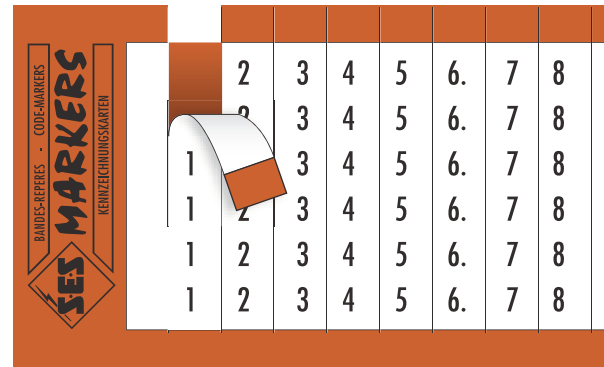

**E 38**

**Matière :** TEV Tissu Enduit Vinyle  
**Températures d'utilisation :** -30 à +105°C (classe A)  
 -40 à +150°C (pointe brève)  
**Températures d'application :** +10 à +40°C  
**Adhésif :** caoutchouc spécial, thermodurcissable  
**Adhérence sur acier :** 2,5 N/cm  
**Charge à la rupture :** 80 N/cm  
  
**Dimension de la carte :** 255 x 48 mm  
**Hauteur des caractères :** 3,1 mm  
  
**Nbre de rubans par carte :** 12 à 37 rubans  
**Largeur des rubans :** 6 à 18 mm  
**Longueur des rubans :** 38 mm (pour fils jusqu'au Ø 12 mm)  
**Epaisseur du ruban :** 0,30 mm  
**Coloris standard :** blanc - jaune  
  
**Conditionnement :** 10 cartes identiques (une plus-value est appliquée pour des quantités inférieures).

Ø < 12 mm

• **Détail du programme**

Chiffres et lettres à marque unique par carte	Chiffres et lettres en séries continues	Chiffres en groupes répétitifs

Chiffres et lettres combinés à marque unique par carte	Phases à marque unique par carte	Voltages à marque unique par carte	Cartes couleurs