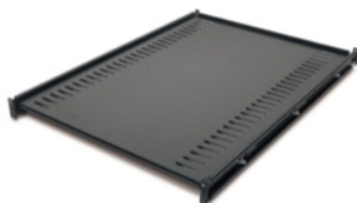

Fiche produit

Caractéristiques

AR8122BLK

NetShelter - Plateau fixe - 250lbs/114kg - Noir

Présentation

Présentation	Plateau fixe pour montage en rack d'unités de type tour, de moniteurs et d'autres équipements.
Lead time	Généralement disponible en stock

Principales

Nombre d'unité de rack	1U
Nombre de câbles	1
Équipement fournis	Guide d'installation Matériel de montage

Physique

Couleur	Noir
Hauteur	4,4 cm
Largeur	47 cm
Profondeur	66 cm
Poids du produit	8,18 kg
Emplacement de montage	Façade
Montage préconisé	No preference
Mode d'installation	Rack montée
Profondeur de montage maximale	82,55 cm
Profondeur de montage minimale	67,31 cm
Charge permanente admissible	113,40 kg statique

Conformité

Normes	EIA-310D
--------	----------

Emballage

Type d'emballage 1	PCE
Nb produits dans l'emballage 1	1
Hauteur de l'emballage 1	77,5 cm
Largeur de l'emballage 1	57,6 cm
Longueur de l'emballage 1	8,9 cm
Poids de l'emballage 1	10,438 kg