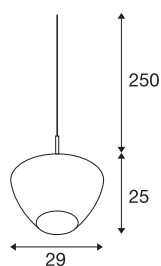

PANTILO CONVEX 29

suspension, 250 cm, E27, max. 40 W, blanc

PANTILO CONVEX est le nom de cette suspension SLV au design incroyable, dont l'abat-jour bombé en verre est désormais disponible en coloris cuivre, or et blanc. Ses différentes longueurs de câble (150 cm / 250 cm), par ailleurs adaptables, couvrent toutes les hauteurs d'installation. Un luminaire suspendu original destiné à l'hôtellerie, la restauration ou au salon des habitations privées, dont l'effet peut encore être renforcé en disposant plusieurs exemplaires en nuage.

INFORMATIONS TECHNIQUES

Réf.	1007881
Douille	E27
Code IP	IP20
Montage	En saillie
Détails de montage	Plafond avec accessoires
Tension nominale primaire	220-240V ~50/60Hz
Classe de protection	II
Puissance en watts	40 W
Température ambiante	25 °C
Coloris	chrome
Hauteur	25 cm
Diamètre	29 cm
Poids net	1.5 kg
Poids brut	1.605 kg

Source Préconisée

1005305	A60 E27 tête miroir , ampoule LED, chrome, 7,5 W, 2700 K, IRC90, 180°
1005265	ST64 E27 , ampoule LED, doré, 7,5 W, 2500 K, IRC90, 320°
1005303	A60 E27 , ampoule LED, transparent, 7,5 W, 2700 K, IRC90, 320°
1005286	QT14 G9 , ampoule LED, blanc, 3,6 W, 3000 K, IRC90, 300°