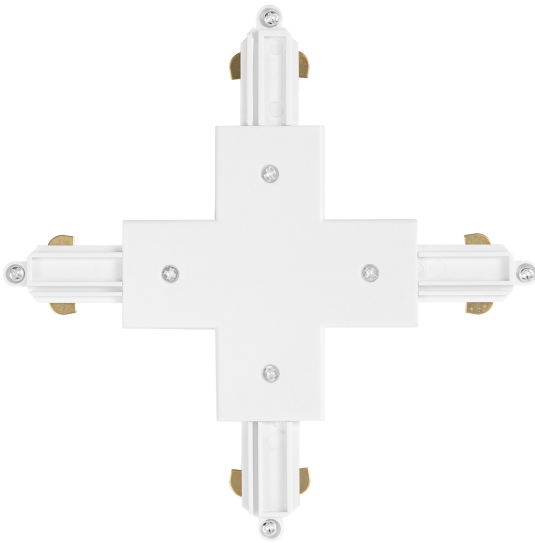

FICHE PRODUIT

Tracklight Cross Connector White

Tracklight accessories | Accessoires pour projecteurs

Zones d'application

- Cuisines, salons, salles pour enfants ou bureaux à domicile
- Zones d'accueil

Avantages du produit

- Design élégant intemporel
- Matériaux de qualité

Caractéristiques du produit

- Système d'éclairage sur rail modulaire personnalisable
- Accessoires pour système d'éclairage sur rail

DONNÉES TECHNIQUES

DONNÉES ÉLECTRIQUES

Tension nominale	220...240 V
Fréquence du réseau	50/60 Hz
Classe de protection	I

DIMENSIONS ET POIDS

Longueur	172 mm
Largeur	172 mm
Hauteur	18,0 mm
Poids du produit	120,00 g

Matériau & couleurs

Couleur du produit	Blanc
Matériau de corps	Aluminium/Plastique