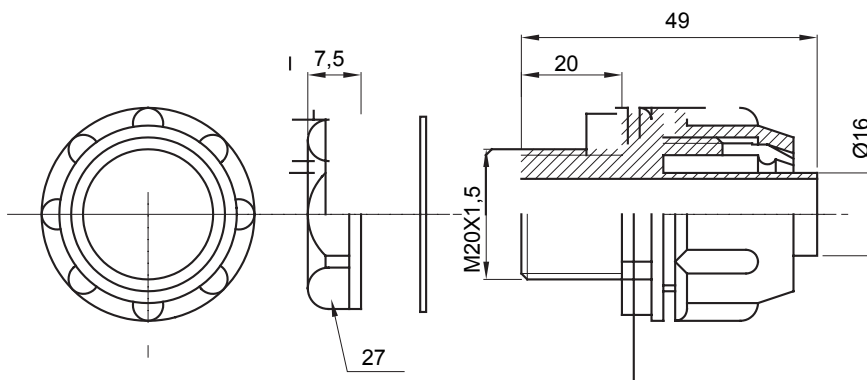

Raccord tournant droit pour gaine avec degré de protection IP54.

Couleur	Gris RAL 7035	Indice de protection	IP54
Pas métrique	M20x1,5	Gaine Ø (mm)	16
Type	Fixe	Electrocod	210

### DIMENSIONS

### SYMBOLE TECHNIQUE

**IP**

IP54