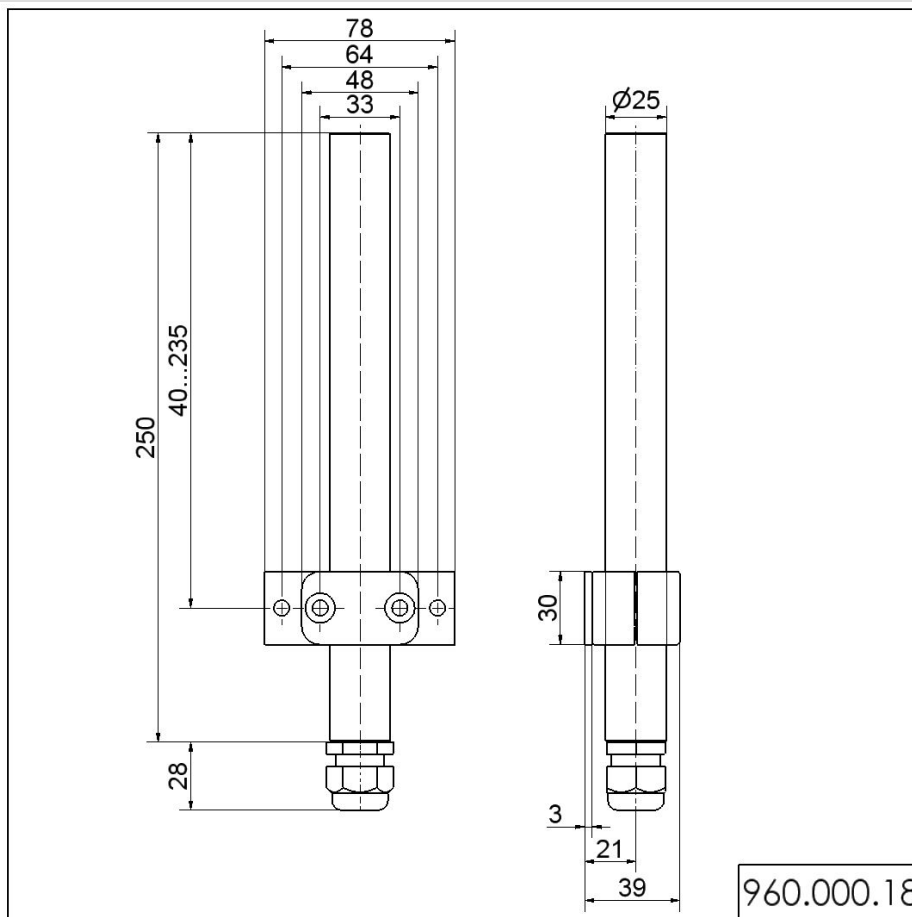

KombiSIGN 70 / Accessories

Tube avec collier de serrage BK

DESSIN

! Pour plus d'informations sur l'installation et le montage, reportez-vous au guide d'utilisation approprié sur www.werma.com. Cette copie imprimée est pour information seulement et est sujette à modification.