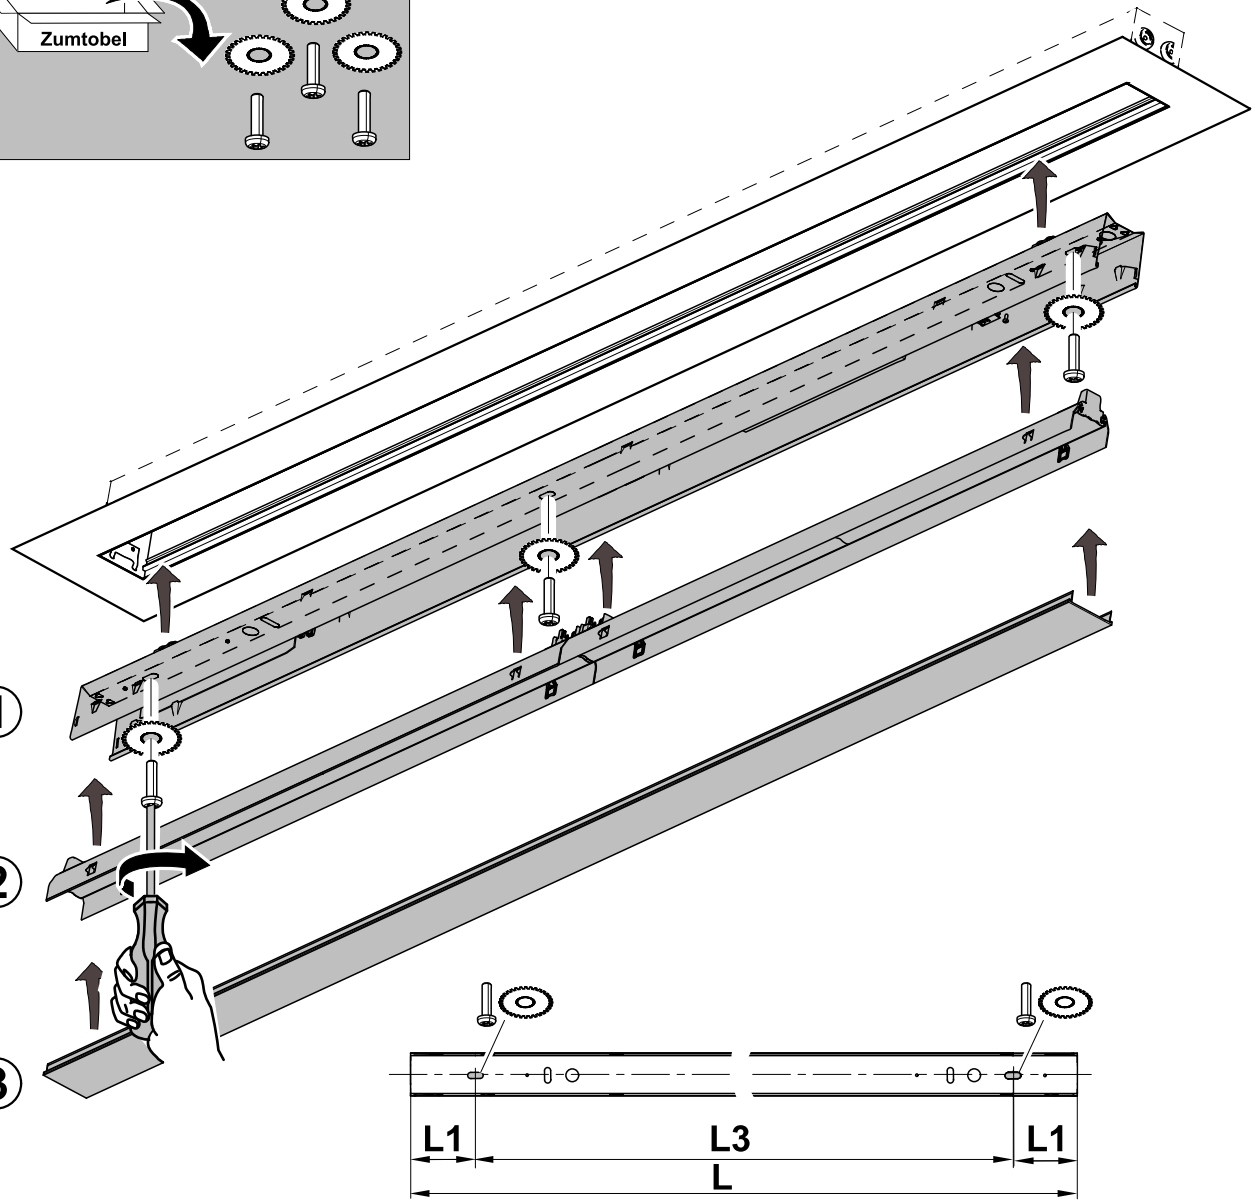

# SLOTLIGHT infinity Concrete recessing kit

Anleitung  
Gebrauch  
Montage

instruction  
for use  
for mounting

**i**  
**OPTION:  
custom length  
(page 6)**

1

1a

1b

2

9

- 1
- 2
- 3

**SLOIN E...**

	L	L1	L2	L3
	1000 mm	100 mm	-	800 mm
	1250 mm	100 mm	-	1050 mm
	1500 mm	100 mm	-	1300 mm
	1750 mm	100 mm	-	1550 mm
	2000 mm	100 mm	-	1800 mm

**SLOIN E...**

	L	L1	L2	L3
	2250 mm	100 mm	1500 mm	550 mm
	2500 mm	100 mm	1500 mm	800 mm
	2750 mm	100 mm	1500 mm	1050 mm
	3000 mm	100 mm	1500 mm	1300 mm
	4000 mm	100 mm	2000 mm	1800 mm

**OPTION:  
custom length**

**i SLOIN E - example: 3500 mm**

OPTION: IP54

Article no.: 22169975

Article no.: 22169976

Article no.: 22169977

**i** SLOIN E - example: 4000 mm

**1**