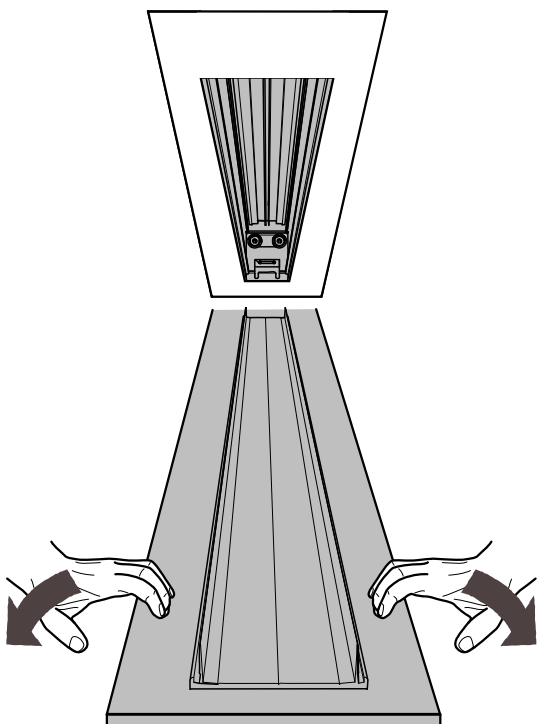

# SLOTLIGHT infinity Concrete recessing kit

Anleitung  
Gebrauch  
Montage

instruction  
for use  
for mounting

**i**  
**OPTION:  
custom length  
(page 6)**

1

1a

1b

2

9

- 1
- 2
- 3

**SLOIN E...**

	L	L1	L2	L3
	1000 mm	100 mm	-	800 mm
	1250 mm	100 mm	-	1050 mm
	1500 mm	100 mm	-	1300 mm
	1750 mm	100 mm	-	1550 mm
	2000 mm	100 mm	-	1800 mm

**SLOIN E...**

	L	L1	L2	L3
	2250 mm	100 mm	1500 mm	550 mm
	2500 mm	100 mm	1500 mm	800 mm
	2750 mm	100 mm	1500 mm	1050 mm
	3000 mm	100 mm	1500 mm	1300 mm
	4000 mm	100 mm	2000 mm	1800 mm