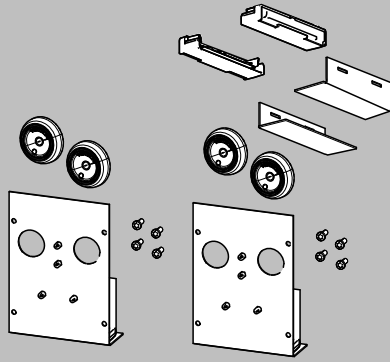

9

- 1
- 2
- 3

**SLOIN E...**

	L	L1	L2	L3
	1000 mm	100 mm	-	800 mm
	1250 mm	100 mm	-	1050 mm
	1500 mm	100 mm	-	1300 mm
	1750 mm	100 mm	-	1550 mm
	2000 mm	100 mm	-	1800 mm

**SLOIN E...**

	L	L1	L2	L3
	2250 mm	100 mm	1500 mm	550 mm
	2500 mm	100 mm	1500 mm	800 mm
	2750 mm	100 mm	1500 mm	1050 mm
	3000 mm	100 mm	1500 mm	1300 mm
	4000 mm	100 mm	2000 mm	1800 mm

**OPTION:  
custom length**

**i SLOIN E - example: 3500 mm**

OPTION: IP54

Article no.: 22169975

Article no.: 22169976

Article no.: 22169977

**i** SLOIN E - example: 4000 mm

**1**

**2**

**3**

✓ IP54

4

4a

4b

4c

4b