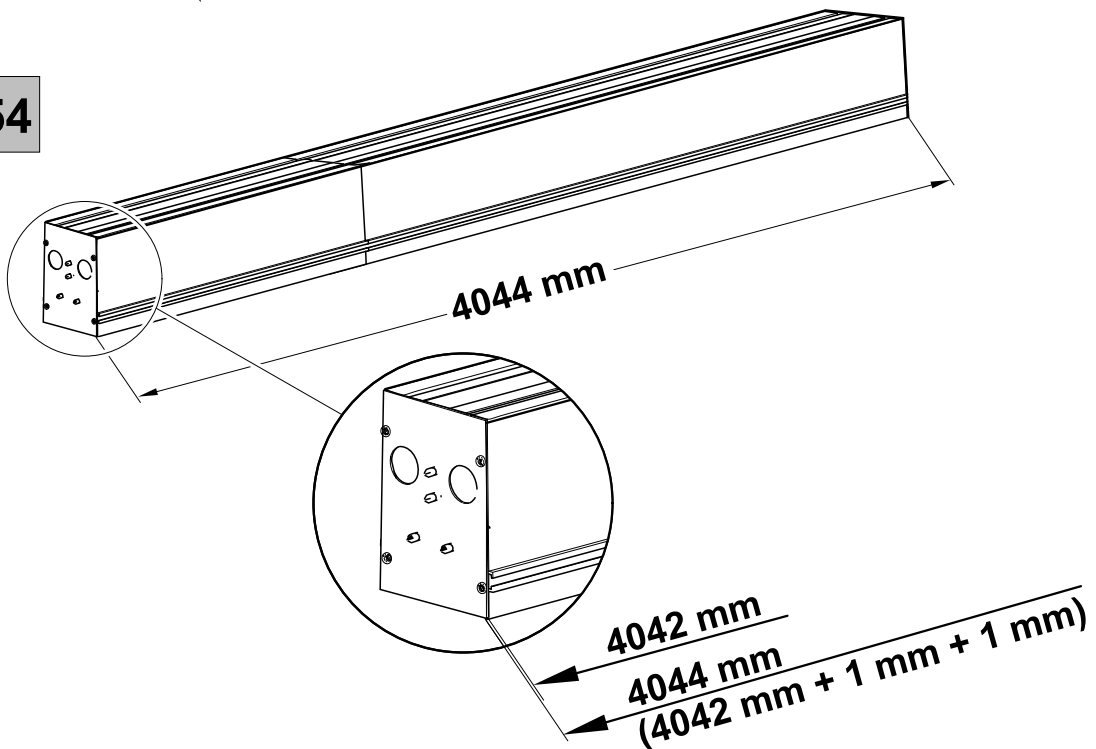

OPTION: IP54

Article no.: 22169975

Article no.: 22169976

Article no.: 22169977

i SLOIN E - example: 4000 mm

1

2

3

✓ IP54