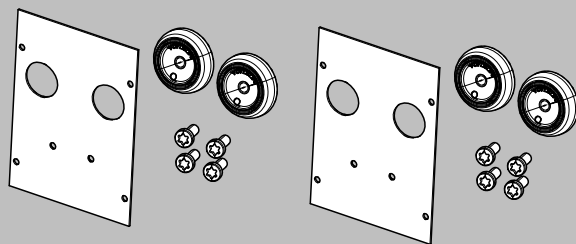

# SLOTLIGHT infinity Concrete recessing kit

Anleitung  
Gebrauch  
Montage

instruction  
for use  
for mounting

**i**  
**OPTION:  
custom length  
(page 6)**

1

1a

1b

2

9

- 1
- 2
- 3

**SLOIN E...**

	L	L1	L2	L3
	1000 mm	100 mm	-	800 mm
	1250 mm	100 mm	-	1050 mm
	1500 mm	100 mm	-	1300 mm
	1750 mm	100 mm	-	1550 mm
	2000 mm	100 mm	-	1800 mm

**SLOIN E...**

	L	L1	L2	L3
	2250 mm	100 mm	1500 mm	550 mm
	2500 mm	100 mm	1500 mm	800 mm
	2750 mm	100 mm	1500 mm	1050 mm
	3000 mm	100 mm	1500 mm	1300 mm
	4000 mm	100 mm	2000 mm	1800 mm

**OPTION:  
custom length**

**i SLOIN E - example: 3500 mm**

OPTION: IP54

Article no.: 22169975

Article no.: 22169976

Article no.: 22169977

**i** SLOIN E - example: 4000 mm

**1**