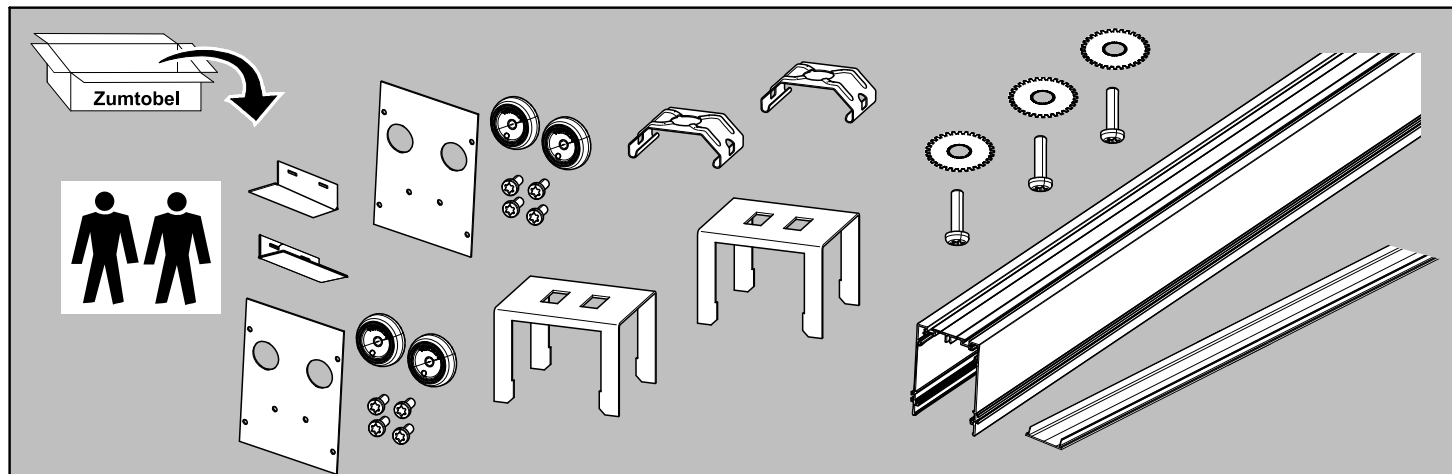

# SLOTLIGHT infinity Concrete recessing kit

Anleitung  
Gebrauch  
Montage

instruction  
for use  
for mounting

**i**  
**OPTION:  
custom length  
(page 6)**

1

1a

1b

2

9

- 1
- 2
- 3

**SLOIN E...**

	L	L1	L2	L3
	1000 mm	100 mm	-	800 mm
	1250 mm	100 mm	-	1050 mm
	1500 mm	100 mm	-	1300 mm
	1750 mm	100 mm	-	1550 mm
	2000 mm	100 mm	-	1800 mm

**SLOIN E...**

	L	L1	L2	L3
	2250 mm	100 mm	1500 mm	550 mm
	2500 mm	100 mm	1500 mm	800 mm
	2750 mm	100 mm	1500 mm	1050 mm
	3000 mm	100 mm	1500 mm	1300 mm
	4000 mm	100 mm	2000 mm	1800 mm