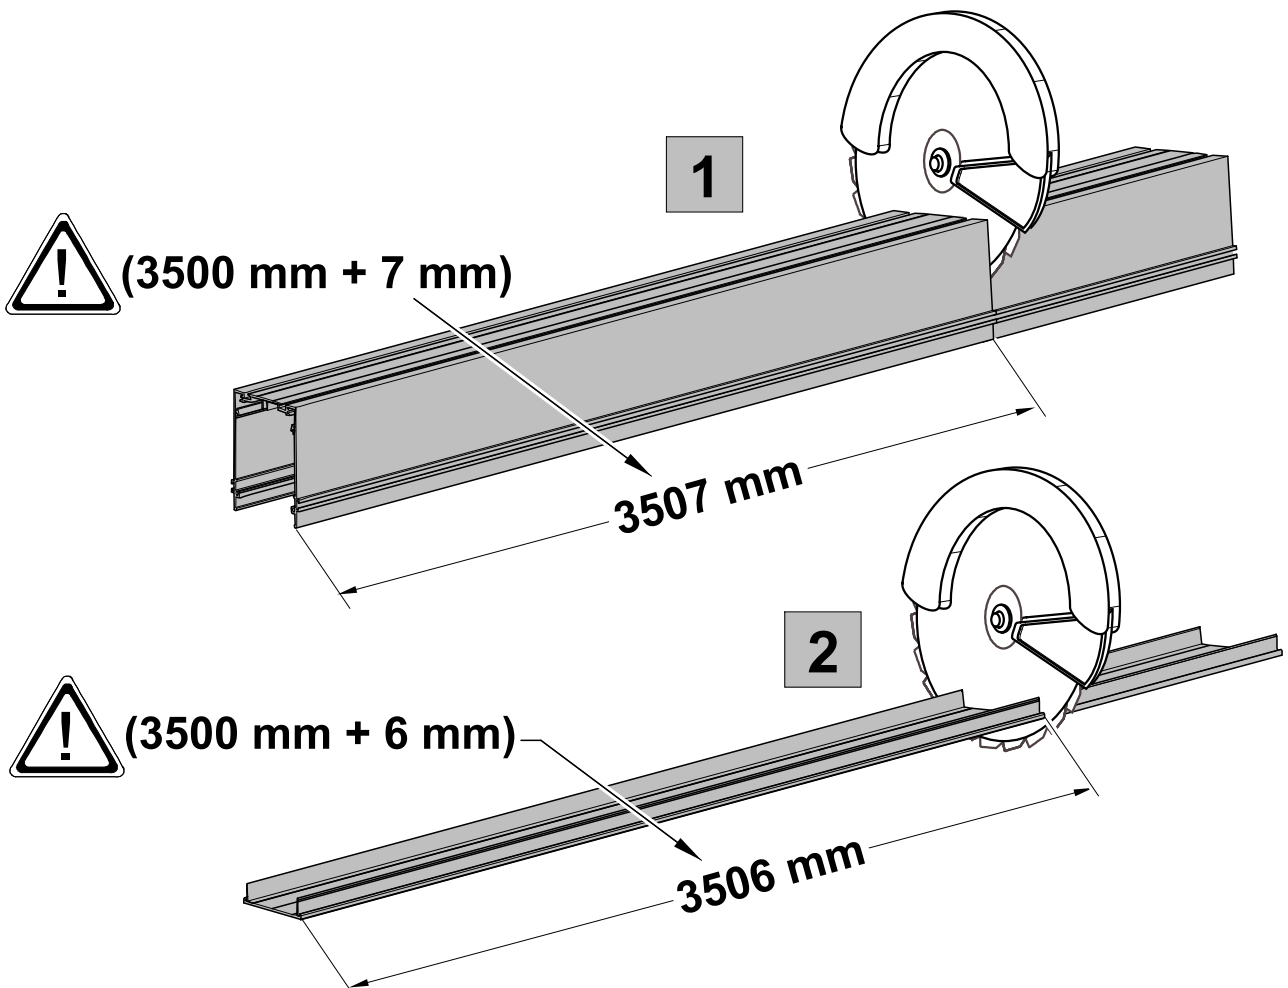

9

- 1
- 2
- 3

**SLOIN E...**

	L	L1	L2	L3
	1000 mm	100 mm	-	800 mm
	1250 mm	100 mm	-	1050 mm
	1500 mm	100 mm	-	1300 mm
	1750 mm	100 mm	-	1550 mm
	2000 mm	100 mm	-	1800 mm

**SLOIN E...**

	L	L1	L2	L3
	2250 mm	100 mm	1500 mm	550 mm
	2500 mm	100 mm	1500 mm	800 mm
	2750 mm	100 mm	1500 mm	1050 mm
	3000 mm	100 mm	1500 mm	1300 mm
	4000 mm	100 mm	2000 mm	1800 mm

**OPTION:  
custom length**

**i SLOIN E - example: 3500 mm**

OPTION: IP54

Article no.: 22169975

Article no.: 22169976

Article no.: 22169977

**i** SLOIN E - example: 4000 mm

**1**