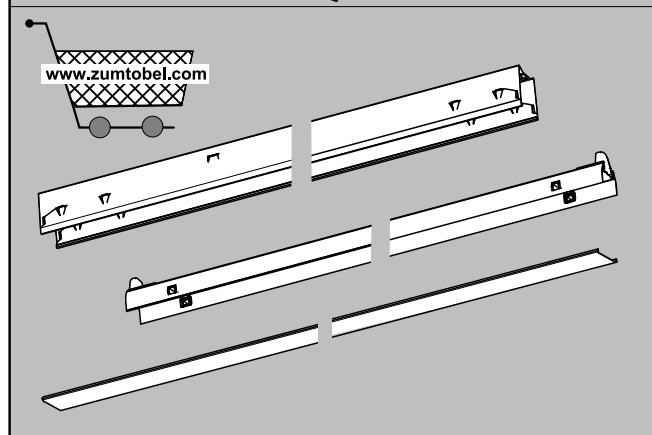

# SLOTLIGHT infinity Concrete recessing kit

Anleitung  
Gebrauch  
Montage

instruction  
for use  
for mounting

**i**  
**OPTION:  
custom length  
(page 6)**

1

1a

1b

2

9

- 1
- 2
- 3

**SLOIN E...**

	L	L1	L2	L3
	1000 mm	100 mm	-	800 mm
	1250 mm	100 mm	-	1050 mm
	1500 mm	100 mm	-	1300 mm
	1750 mm	100 mm	-	1550 mm
	2000 mm	100 mm	-	1800 mm

**SLOIN E...**

	L	L1	L2	L3
	2250 mm	100 mm	1500 mm	550 mm
	2500 mm	100 mm	1500 mm	800 mm
	2750 mm	100 mm	1500 mm	1050 mm
	3000 mm	100 mm	1500 mm	1300 mm
	4000 mm	100 mm	2000 mm	1800 mm

**OPTION:  
custom length**

**i SLOIN E - example: 3500 mm**

OPTION: IP54

Article no.: 22169975

Article no.: 22169976

Article no.: 22169977

**i** SLOIN E - example: 4000 mm

**1**