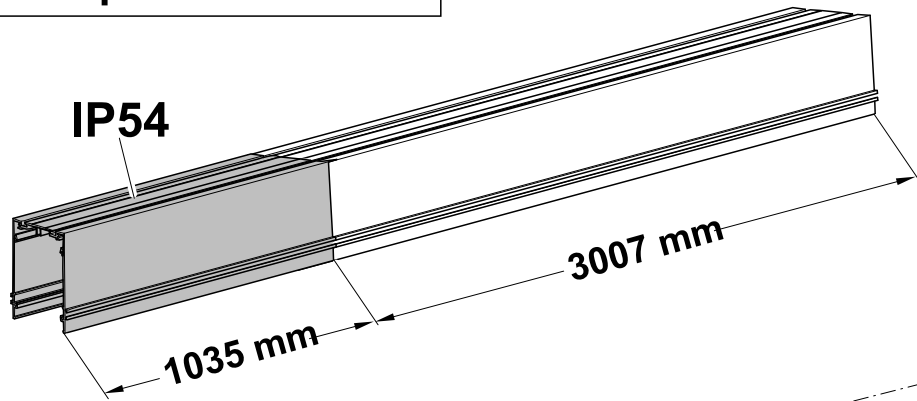

9

- 1
- 2
- 3

**SLOIN E...**

	L	L1	L2	L3
	1000 mm	100 mm	-	800 mm
	1250 mm	100 mm	-	1050 mm
	1500 mm	100 mm	-	1300 mm
	1750 mm	100 mm	-	1550 mm
	2000 mm	100 mm	-	1800 mm

**SLOIN E...**

	L	L1	L2	L3
	2250 mm	100 mm	1500 mm	550 mm
	2500 mm	100 mm	1500 mm	800 mm
	2750 mm	100 mm	1500 mm	1050 mm
	3000 mm	100 mm	1500 mm	1300 mm
	4000 mm	100 mm	2000 mm	1800 mm

**OPTION:  
custom length**

**i SLOIN E - example: 3500 mm**

OPTION: IP54

Article no.: 22169975

Article no.: 22169976

Article no.: 22169977

**i** SLOIN E - example: 4000 mm

**1**