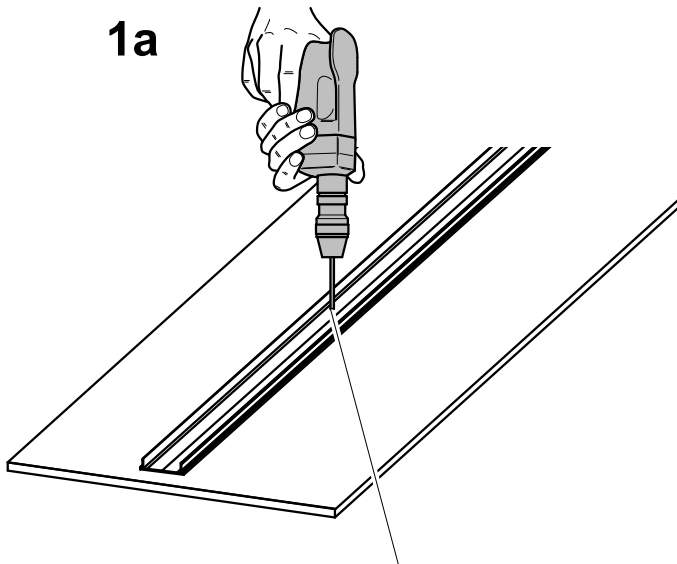

# SLOTLIGHT infinity Concrete recessing kit

Anleitung  
Gebrauch  
Montage

instruction  
for use  
for mounting

**i**  
**OPTION:  
custom length  
(page 6)**

1

1a

1b

2

9

- 1
- 2
- 3

**SLOIN E...**

	L	L1	L2	L3
	1000 mm	100 mm	-	800 mm
	1250 mm	100 mm	-	1050 mm
	1500 mm	100 mm	-	1300 mm
	1750 mm	100 mm	-	1550 mm
	2000 mm	100 mm	-	1800 mm

**SLOIN E...**

	L	L1	L2	L3
	2250 mm	100 mm	1500 mm	550 mm
	2500 mm	100 mm	1500 mm	800 mm
	2750 mm	100 mm	1500 mm	1050 mm
	3000 mm	100 mm	1500 mm	1300 mm
	4000 mm	100 mm	2000 mm	1800 mm