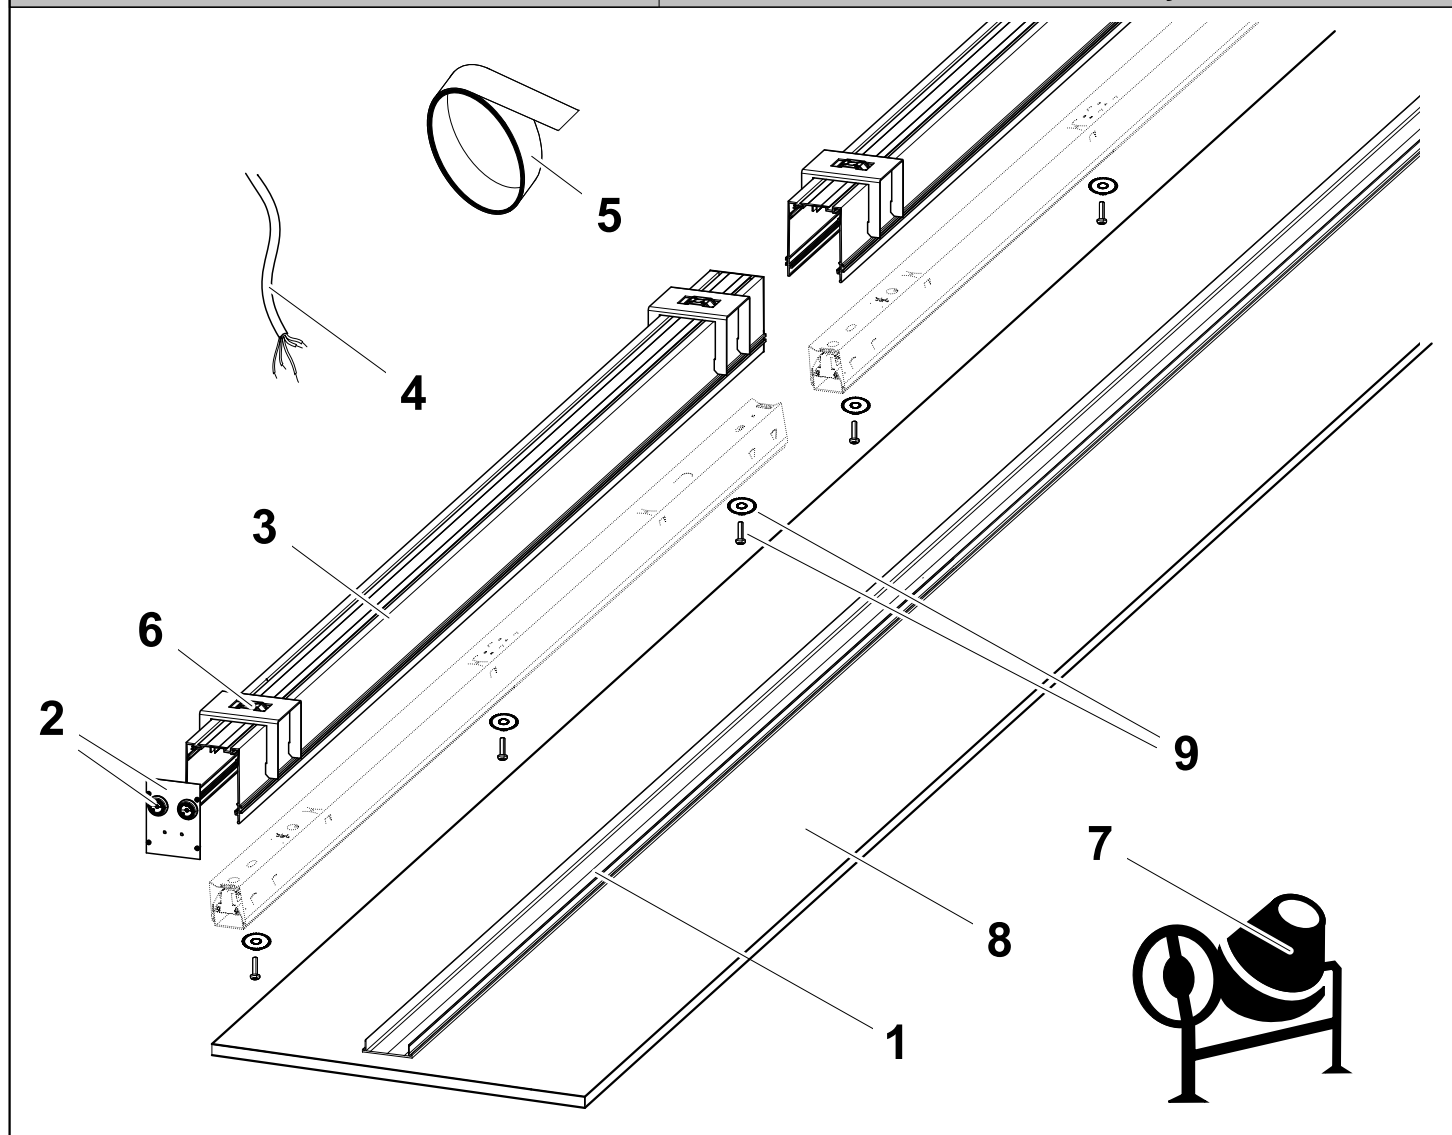

# SLOTLIGHT infinity Concrete recessing kit

Anleitung  
Gebrauch  
Montage

instruction  
for use  
for mounting

**i**  
**OPTION:  
custom length  
(page 6)**

1

1a

1b

2

9

- 1
- 2
- 3

**SLOIN E...**

	L	L1	L2	L3
	1000 mm	100 mm	-	800 mm
	1250 mm	100 mm	-	1050 mm
	1500 mm	100 mm	-	1300 mm
	1750 mm	100 mm	-	1550 mm
	2000 mm	100 mm	-	1800 mm

**SLOIN E...**

	L	L1	L2	L3
	2250 mm	100 mm	1500 mm	550 mm
	2500 mm	100 mm	1500 mm	800 mm
	2750 mm	100 mm	1500 mm	1050 mm
	3000 mm	100 mm	1500 mm	1300 mm
	4000 mm	100 mm	2000 mm	1800 mm

**OPTION:  
custom length**

**i SLOIN E - example: 3500 mm**

OPTION: IP54

Article no.: 22169975

Article no.: 22169976

Article no.: 22169977

**i** SLOIN E - example: 4000 mm

**1**