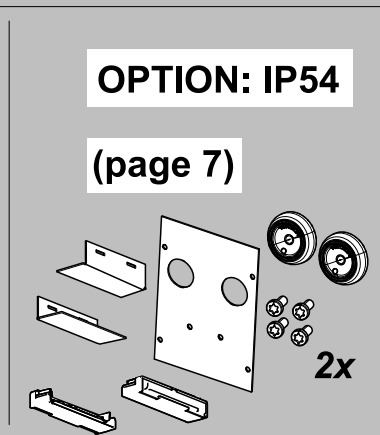

# SLOTLIGHT infinity Concrete recessing kit

Anleitung  
Gebrauch  
Montage

instruction  
for use  
for mounting

**i**  
**OPTION:  
custom length  
(page 6)**

1

1a

1b

2

9

- 1
- 2
- 3

**SLOIN E...**

	L	L1	L2	L3
	1000 mm	100 mm	-	800 mm
	1250 mm	100 mm	-	1050 mm
	1500 mm	100 mm	-	1300 mm
	1750 mm	100 mm	-	1550 mm
	2000 mm	100 mm	-	1800 mm

**SLOIN E...**

	L	L1	L2	L3
	2250 mm	100 mm	1500 mm	550 mm
	2500 mm	100 mm	1500 mm	800 mm
	2750 mm	100 mm	1500 mm	1050 mm
	3000 mm	100 mm	1500 mm	1300 mm
	4000 mm	100 mm	2000 mm	1800 mm