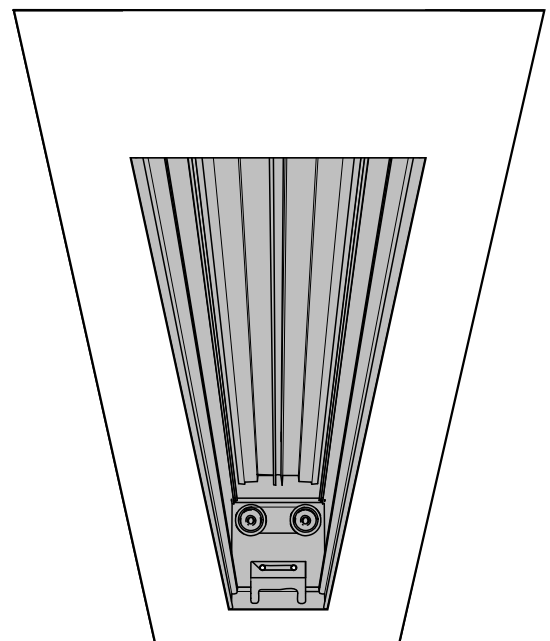

# SLOTLIGHT infinity Concrete recessing kit

Anleitung  
Gebrauch  
Montage

instruction  
for use  
for mounting

**i**  
**OPTION:  
custom length  
(page 6)**

1

1a

1b

2

9

- 1
- 2
- 3

**SLOIN E...**

	L	L1	L2	L3
	1000 mm	100 mm	-	800 mm
	1250 mm	100 mm	-	1050 mm
	1500 mm	100 mm	-	1300 mm
	1750 mm	100 mm	-	1550 mm
	2000 mm	100 mm	-	1800 mm

**SLOIN E...**

	L	L1	L2	L3
	2250 mm	100 mm	1500 mm	550 mm
	2500 mm	100 mm	1500 mm	800 mm
	2750 mm	100 mm	1500 mm	1050 mm
	3000 mm	100 mm	1500 mm	1300 mm
	4000 mm	100 mm	2000 mm	1800 mm