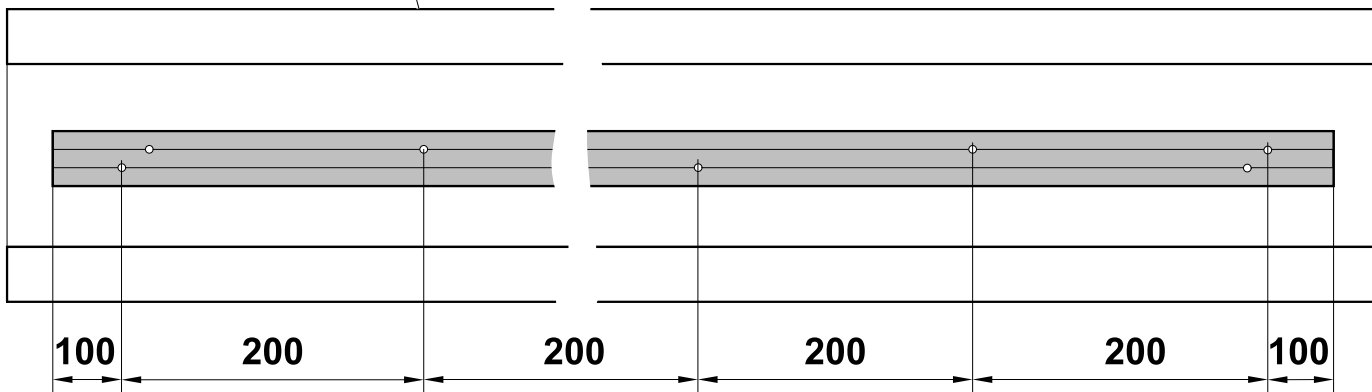

# SLOTLIGHT infinity Concrete recessing kit

Anleitung  
Gebrauch  
Montage

instruction  
for use  
for mounting

**i**  
**OPTION:  
custom length  
(page 6)**

1

1a

1b

2

9

- 1
- 2
- 3

**SLOIN E...**

	L	L1	L2	L3
	1000 mm	100 mm	-	800 mm
	1250 mm	100 mm	-	1050 mm
	1500 mm	100 mm	-	1300 mm
	1750 mm	100 mm	-	1550 mm
	2000 mm	100 mm	-	1800 mm

**SLOIN E...**

	L	L1	L2	L3
	2250 mm	100 mm	1500 mm	550 mm
	2500 mm	100 mm	1500 mm	800 mm
	2750 mm	100 mm	1500 mm	1050 mm
	3000 mm	100 mm	1500 mm	1300 mm
	4000 mm	100 mm	2000 mm	1800 mm

**OPTION:  
custom length**

**i SLOIN E - example: 3500 mm**

OPTION: IP54

Article no.: 22169975

Article no.: 22169976

Article no.: 22169977

**i** SLOIN E - example: 4000 mm

**1**