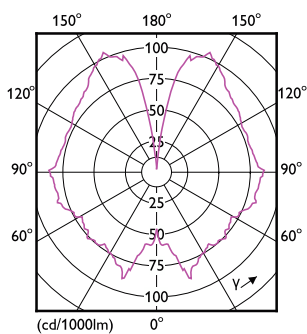

Données photométriques

Light Distribution Diagram - LED classic-giant 28W E27 A160 GOLD ND

General uniform lighting - LED classic-giant 28W E27 A160 GOLD ND