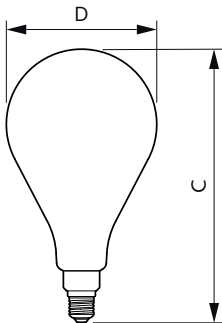

### Données du produit

Informations générales	
Culot	E27
Durée de vie nominale	15 000 h
Nombre de cycles d'allumage	20 000
Durée de vie nominale (heures)	15 000 h
Type de lampe	LED

Données techniques de l'éclairage	
Code couleur	818 [CCT of 1800K]
Code couleur	818 [CCT of 1800K]
Angle du faisceau (nom.)	330 degré(s)
Flux lumineux	300 lm
Efficacité lumineuse (nominale)	66 lm/W
Désignation de la couleur	1800
Température de couleur corrélée (nom.)	1800 K
Cohérence des couleurs	<6
Indice de rendu de couleur (IRC)	80
LLMF à la fin de la durée de vie nominale (nom.)	70 %

## Schéma dimensionnel

Product	D	C
LED classic-giant 28W E27 A160 GOLD ND	162 mm	293 mm