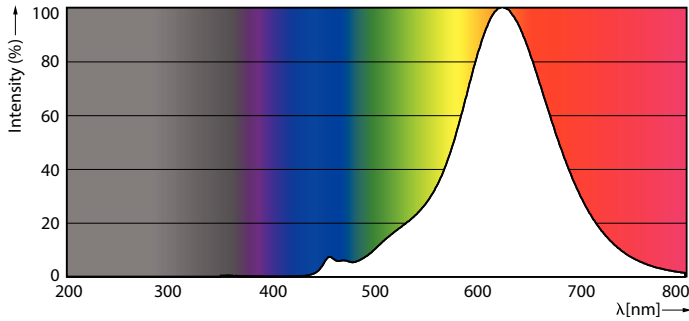

Lampes CorePro LEDbulb filament forme classique

Données photométriques

Spectral Power Distribution Colour - LED classic-giant 28W E27 A160 GOLD ND