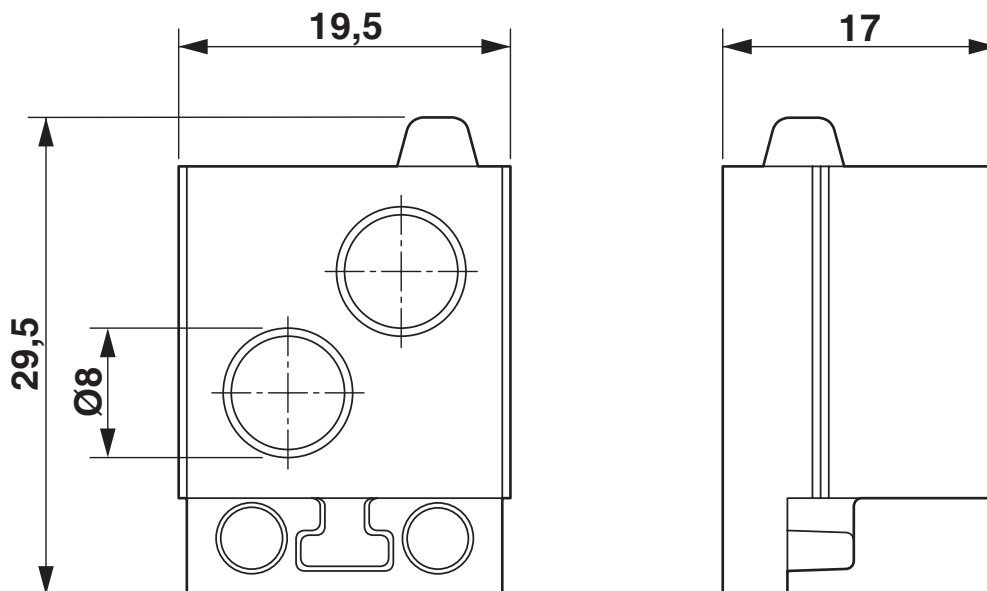

CES-STPG-GY-2X8 - Embout de câble

1410123

<https://www.phoenixcontact.com/fr/produits/1410123>

Dessins

Dessin coté