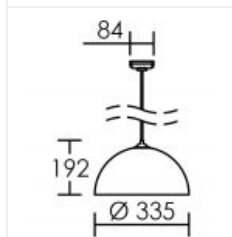

COMO 029 E27 blanc

Suspension décorative IP20 pour rail 1 allumage 029, adaptateur inclus, lampe non fournie

Code : **4214**

Caractéristiques techniques

Utilisation	intérieure
IP	IP20
IK	IK05
Classe	Classe 1 - isolation fonctionnelle avec borne de terre
Résistance au feu	850°C
Mode de montage	Sur rail - avec adaptateur 1 all (029)
Matières / Coloris n°1	réflecteur acier blanc
Matières / Coloris n°2	support : patère / barre / base plastique
Orientation du produit	fixe
Nombre et type de source	Plusieurs types de sources possibles - 1 lampe non fournie

Douille / Culot	E27
Puissance nominale / absorbée	1 x 60 W / 60 W
Tension / Fréquence / Intensité	220-240 V ; 50/60 Hz
Driver / Alimentation	Direct sur réseau sans alimentation
Facteur de puissance	dépend de la lampe utilisée
Température d'utilisation	+10 °C / +35 °C
Variation	dépend de la lampe utilisée
Poids net	0
Applications spécifiques	■ Décoratif
Recommandations d'installation	Câble 1m.