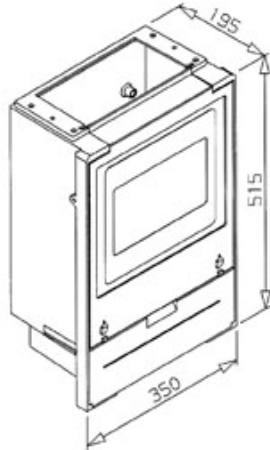

SOCLE SIMPLE S20

Code article 21089

Codet 6980035

Fonction :

- Distribution et branchement individuel pour client monophasé ou triphasé jusqu'à 60 A

Descriptif technique :

- Socle simple pour coffret S20
- Serrure Triangle
- Coloris Ivoire

Norme(s) de référence :

- HN 62-S-20

Données techniques :

Libellé	Valeur	Normes
T° utilisation	-25°C à + 40°C	
Matière	Thermoplastique teinté masse	HN 60-E-02 HN 60-S-02
Dimensions (mm)	515 x 350 x 195 mm	
Poids (kg)	-	
Type d'enveloppe	socle complet	