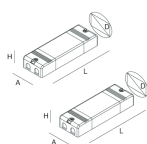

HALOS B

107120.22

novalux
ITALIAN LIGHTING DESIGN SINCE 1948

MOUNTING ACCESSORIES

HALOS: ROSONE ALIM. REMOTA BIA

105157.01

HALOS: ROSONE ALIM. REMOTA ORO

105157.22

HALOS: ROSONE DOPPIA ALIM. REMOTA BIA

105158.01

HALOS: ROSONE DOPPIA ALIM. REMOTA ORO

105158.22

ELECTRICAL ACCESSORIES

HALOS-B: COPPIA ALIM. ON/OFF REM.

107125.99

HALOS-B: ROSONE ALIM. ON/OFF BI

107127.01