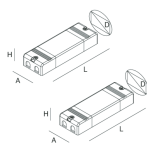

HALOS-B: ROSONE ALIM. ON/OFF ORO

107127.22

HALOS-B: ROSONE-N ALIM. ON/OFF BIA

107129.01

HALOS-B: ROSONE-N ALIM. ON/OFF ORO

107129.22

DIMMABLE ACCESSORIES

HALOS-B: COPPIA ALIM. DALI/PUSH REM.