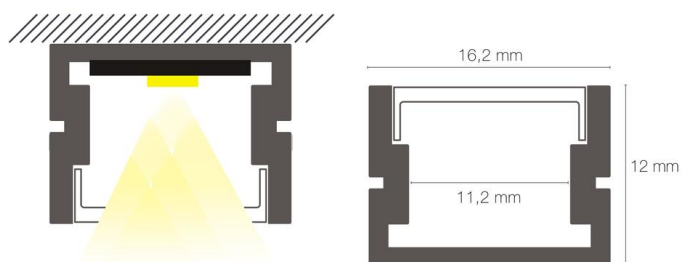

Référence: 89153B

Profil PDS-ALU 2m blanc anodisé

- Couleur visible du produit : blanc (RAL9016)
- Matériau : aluminium
- Traitement de la surface : anodisé
- Mode de pose/installation : saillie/suspension
- Longueur du produit : 200cm
- Disponible en sur-mesure jusqu'à 301cm
- Assemblage avec diffuseur et embouts de finition, installation dans profil d'encastrement, via clips d'encastrement PATIO, clips de fixation ou kit de suspensions (accessoires non inclus).
- Pour installation des bandeaux LED.