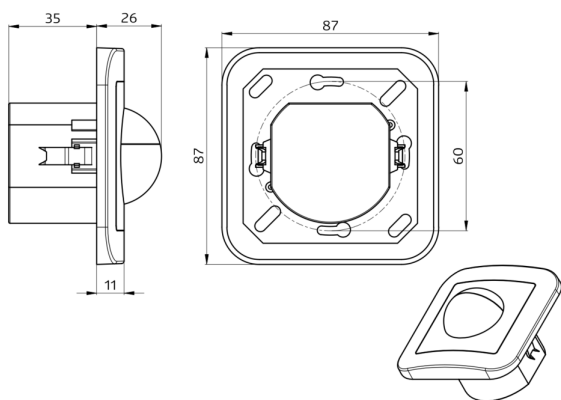

Données techniques

Tension:	110 - 240 V AC 50 / 60 Hz
Dimensions:	92623= cadre inclus 87 x 87 x 61 mm 92665= sans cadre 70 x 70 x 61 mm
Puissance interne:	env. 0,5 W
Angle de détection:	horizontal 180° (Montage mural)
Portée:	max. 10 m pour un mouvement transversal max. 3 m pour un mouvement frontal

Surface contrôlée pour une approche tangentielle:	150 m ² / 1,1 m Hauteur de montage
Hauteur de montage min./max./recommandé:	1 m / 2,2 m / 1,1 m
Niveau de protection:	92623= IP20 / Classe II 92665= IP20 / Classe II
Résistance aux chocs:	IK05
Température ambiante:	-25 °C à +50 °C
Boîtier:	Polycarbonate, UV-résistant
Canal 1 (commande de l'éclairage)	
Puissance:	2300 W, cos φ = 1 1150 VA, cos φ = 0,5 300 W LED courant de pointe max. I _p (20 ms) = 165 A courant de pointe max. I _p (200 μs) = 800 A
Type de contact:	1x μ-Contact, Contact type NO avec précontact en tungstène
Durée de temporisation:	15 sec - 16 min, Impulsion
Seuil d'enchèvement:	10 - 2000 Lux

Désignation

Désignation	Couleur	N°-Article	EAN-Code
Indoor 180-R cadre inclus	blanc pur mat, similaire RAL9010	92623	4007529926237
Indoor 180-R sans cadre	-	92665	4007529926657

Accessoire

Désignation	Couleur	N°-Article	EAN-Code
Kit Anti-arc	blanc	10880	4007529108800
Mini-Kit Anti-arc	noir	10882	4007529108824
Cadre IP20 Indoor 180	blanc pur mat, similaire RAL9010	92630	4007529926305
Cadre IP20 Indoor 180	blanc laque mat, similaire RAL9016	92631	4007529926312
Cadre IP20 Indoor 180	anthracite mat, similaire RAL7021	92634	4007529926343
Cadre IP54 Indoor 180	blanc pur mat, similaire RAL9010	92139	4007529921393

Dimensions 92623

Dimensions 92665

Zone de détection

1: Transversale

Schéma de raccordement