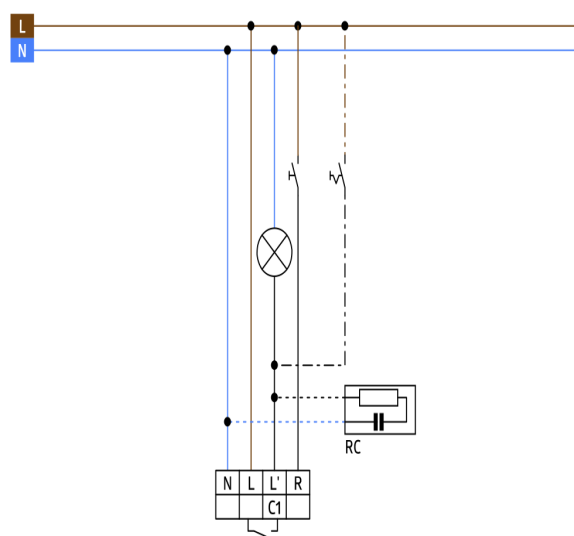

Données techniques

Tension:	110 - 240 V AC 50 / 60 Hz
Dimensions:	92623= cadre inclus 87 x 87 x 61 mm 92665= sans cadre 70 x 70 x 61 mm
Puissance interne:	env. 0,5 W
Angle de détection:	horizontal 180° (Montage mural)
Portée:	max. 10 m pour un mouvement transversal max. 3 m pour un mouvement frontal

Surface contrôlée pour une approche tangentielle:	150 m ² / 1,1 m Hauteur de montage
Hauteur de montage min./max./recommandé:	1 m / 2,2 m / 1,1 m
Niveau de protection:	92623= IP20 / Classe II 92665= IP20 / Classe II
Résistance aux chocs:	IK05
Température ambiante:	-25 °C à +50 °C
Boîtier:	Polycarbonate, UV-résistant
Canal 1 (commande de l'éclairage)	
Puissance:	2300 W, cos φ = 1 1150 VA, cos φ = 0,5 300 W LED courant de pointe max. I _p (20 ms) = 165 A courant de pointe max. I _p (200 μs) = 800 A
Type de contact:	1x μ-Contact, Contact type NO avec précontact en tungstène
Durée de temporisation:	15 sec - 16 min, Impulsion
Seuil d'enchèvement:	10 - 2000 Lux

Dimensions 92623

Dimensions 92665

Zone de détection

1: Transversale

Schéma de raccordement