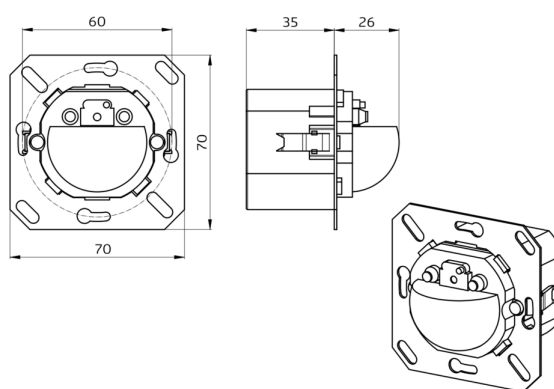

Données techniques

Tension:	110 - 240 V AC 50 / 60 Hz
Dimensions:	92623= cadre inclus 87 x 87 x 61 mm 92665= sans cadre 70 x 70 x 61 mm
Puissance interne:	env. 0,5 W
Angle de détection:	horizontal 180° (Montage mural)
Portée:	max. 10 m pour un mouvement transversal max. 3 m pour un mouvement frontal

Surface contrôlée pour une approche tangentielle:	150 m ² / 1,1 m Hauteur de montage
Hauteur de montage min./max./recommandé:	1 m / 2,2 m / 1,1 m
Niveau de protection:	92623= IP20 / Classe II 92665= IP20 / Classe II
Résistance aux chocs:	IK05
Température ambiante:	-25 °C à +50 °C
Boîtier:	Polycarbonate, UV-résistant
Canal 1 (commande de l'éclairage)	
Puissance:	2300 W, cos φ = 1 1150 VA, cos φ = 0,5 300 W LED courant de pointe max. I _p (20 ms) = 165 A courant de pointe max. I _p (200 μs) = 800 A
Type de contact:	1x μ-Contact, Contact type NO avec précontact en tungstène
Durée de temporisation:	15 sec - 16 min, Impulsion
Seuil d'enchèvement:	10 - 2000 Lux

Désignation

Désignation	Couleur	N°-Article	EAN-Code
Indoor 180-R cadre inclus	blanc pur mat, similaire RAL9010	92623	4007529926237
Indoor 180-R sans cadre	-	92665	4007529926657

Accessoire

Désignation	Couleur	N°-Article	EAN-Code
Kit Anti-arc	blanc	10880	4007529108800
Mini-Kit Anti-arc	noir	10882	4007529108824
Cadre IP20 Indoor 180	blanc pur mat, similaire RAL9010	92630	4007529926305
Cadre IP20 Indoor 180	blanc laque mat, similaire RAL9016	92631	4007529926312
Cadre IP20 Indoor 180	anthracite mat, similaire RAL7021	92634	4007529926343
Cadre IP54 Indoor 180	blanc pur mat, similaire RAL9010	92139	4007529921393

Dimensions 92623

Dimensions 92665

Zone de détection

1: Transversale

Schéma de raccordement