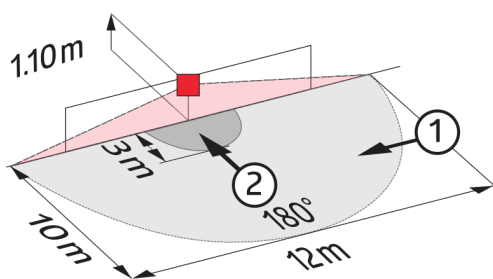

Données techniques

Tension:	110 - 240 V AC 50 / 60 Hz
Dimensions:	92623= cadre inclus 87 x 87 x 61 mm 92665= sans cadre 70 x 70 x 61 mm
Puissance interne:	env. 0,5 W
Angle de détection:	horizontal 180° (Montage mural)
Portée:	max. 10 m pour un mouvement transversal max. 3 m pour un mouvement frontal

Surface contrôlée pour une approche tangentielle:	150 m ² / 1,1 m Hauteur de montage
Hauteur de montage min./max./recommandé:	1 m / 2,2 m / 1,1 m
Niveau de protection:	92623= IP20 / Classe II 92665= IP20 / Classe II
Résistance aux chocs:	IK05
Température ambiante:	-25 °C à +50 °C
Boîtier:	Polycarbonate, UV-résistant
Canal 1 (commande de l'éclairage)	
Puissance:	2300 W, cos φ = 1 1150 VA, cos φ = 0,5 300 W LED courant de pointe max. I _p (20 ms) = 165 A courant de pointe max. I _p (200 μs) = 800 A
Type de contact:	1x μ-Contact, Contact type NO avec précontact en tungstène
Durée de temporisation:	15 sec - 16 min, Impulsion
Seuil d'enchèvement:	10 - 2000 Lux

Dimensions 92623

Dimensions 92665

Zone de détection

1: Transversale

Schéma de raccordement