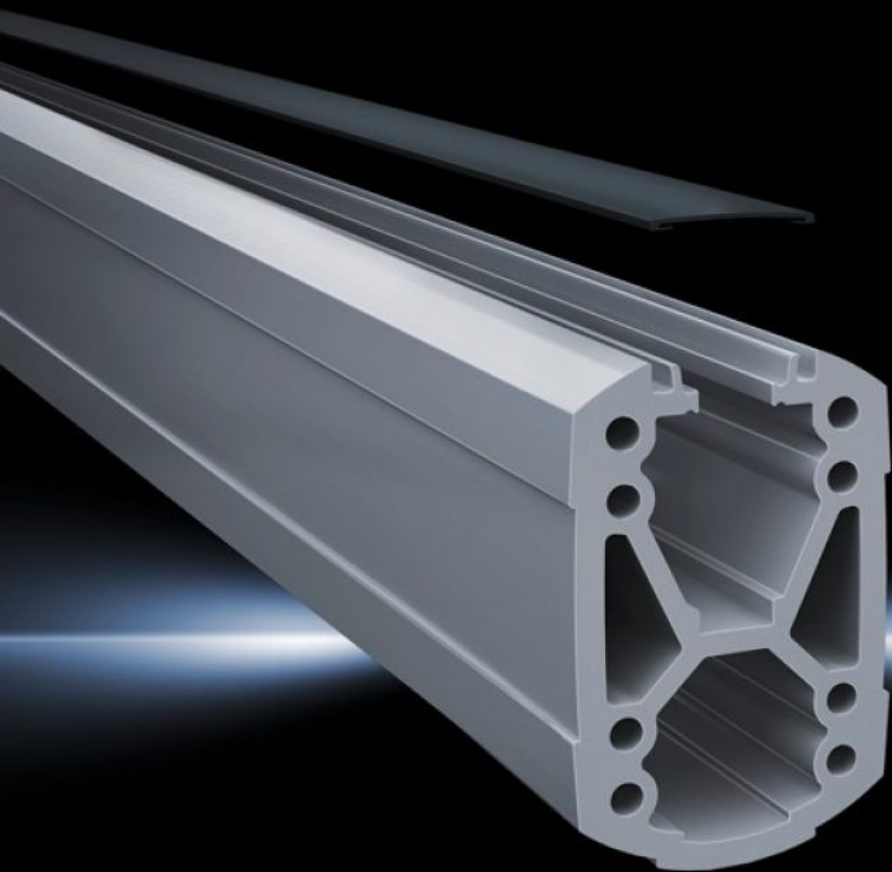

Rittal – The System.

Faster – better – everywhere.

CP 6212.210

Profilé porteur CP 120

État: 28/05/2024 (La source: rittal.com/fr-fr)

ENCLOSURES

POWER DISTRIBUTION

CLIMATE CONTROL

IT INFRASTRUCTURE

SOFTWARE & SERVICES

FRIEDHELM LOH GROUP

CP 6212.210 - Profilé porteur CP 120 à capot amovible

Fixation sur les éléments de jonction à l'aide de 4 vis autotaraudeuses dans le canal de vissage. Longueur libre, pas de taraudage à réaliser. Goulotte de câbles à capot amovible permettant un accès aisé pour la maintenance et la pose des câbles pré-confectionnés avec fiches. Profilés en X pour une résistance maximale avec goulottes spacieuses pour les câbles. La goulotte supérieure est prévue pour les câbles avec fiches grand format (p. ex. DVI ou VGA) et utilisable dans l'ensemble du système.

Caractéristiques

Référence	CP 6212.210
Description produit	Fixation sur les éléments de jonction à l'aide de 4 vis autotaraudeuses dans le canal de vissage. Longueur libre, pas de taraudage à réaliser. Goulotte de câbles à capot amovible permettant un accès aisé pour la maintenance et la pose des câbles pré-confectionnés avec fiches. Profilés en X pour une résistance maximale avec goulottes spacieuses pour les câbles. La goulotte supérieure est prévue pour les câbles avec fiches grand format (p. ex. DVI ou VGA) et utilisable dans l'ensemble du système.
Matériau	Profilé porteur : profilé en aluminium extrudé Recouvrement : matière plastique
Couleur	Profilé porteur : RAL 7035 Capot : RAL 7024
Composition de la livraison	Profilé porteur Couvercle encliquetable
Longueur	2 000mm
Dimensions	Largeur: 75 mm Hauteur: 120 mm Longueur: 2.000 mm
Unité d'emballage	1 p.
Poids/UE	18,4 kg
Numéro du tarif douanier	76042100
EAN	4028177683983