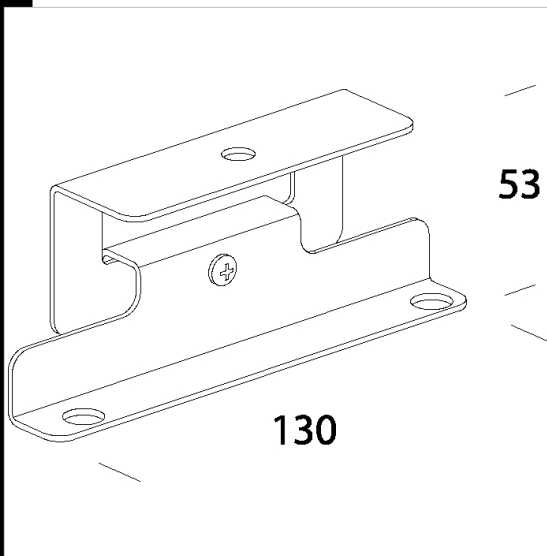

216 Fixation plafond IP65

En acier, à utiliser pour l'application directement au plafond. Livré par 4 pièces.

Code	Kg	WTot	Couleur
994677-00	0.60	0 W	BLANC

Produits

- 2658 Evoluzione IP65 -

- 2659 Evoluzione IP65 -

- 2657 Evoluzione IP65 -

- 2656 Evoluzione IP65 -

Le flux lumineux mentionné est le flux lumineux sortant du luminaire, avec une tolérance de $\pm 10\%$ par rapport à la valeur indiquée. Les W totaux expriment la puissance totale consommée par le système avec une tolérance maximale de 10 %