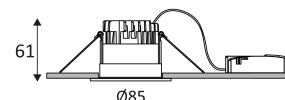

EPI RD

- Downlight encastré rond fixe.
- Réflecteur basse luminance.
- Fixation par ressorts.
- Convertisseur dimmable déporté fourni.
- Compatible avec variateur début et fin de phase.

Ce produit contient 1 source(s) lumineuse(s) d'efficacité énergétique G.