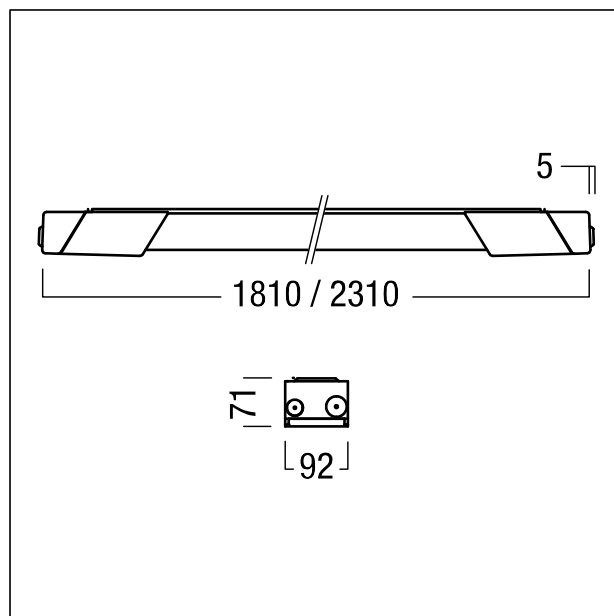

ZS_TRS_M_Einzelleuchte.wmf