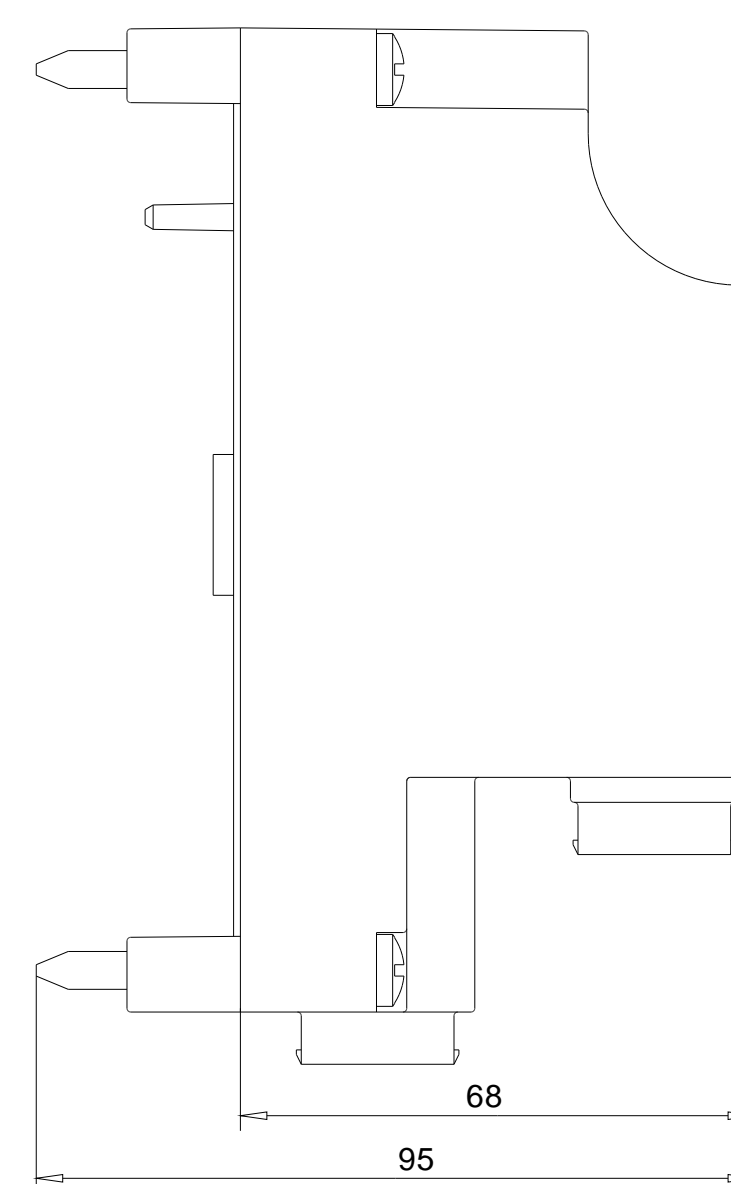

Unten / Bottom

Vorne / Front

Links / Left

Oben / Top

Alle Bemessungswerte sind in Millimeter (mm) angegeben.
All dimensions are in millimeters (mm).

SIEMENS	6ES71944AF00AA0_001	
	Format / Size: DIN A2	Maßstab / Scale: 1:1