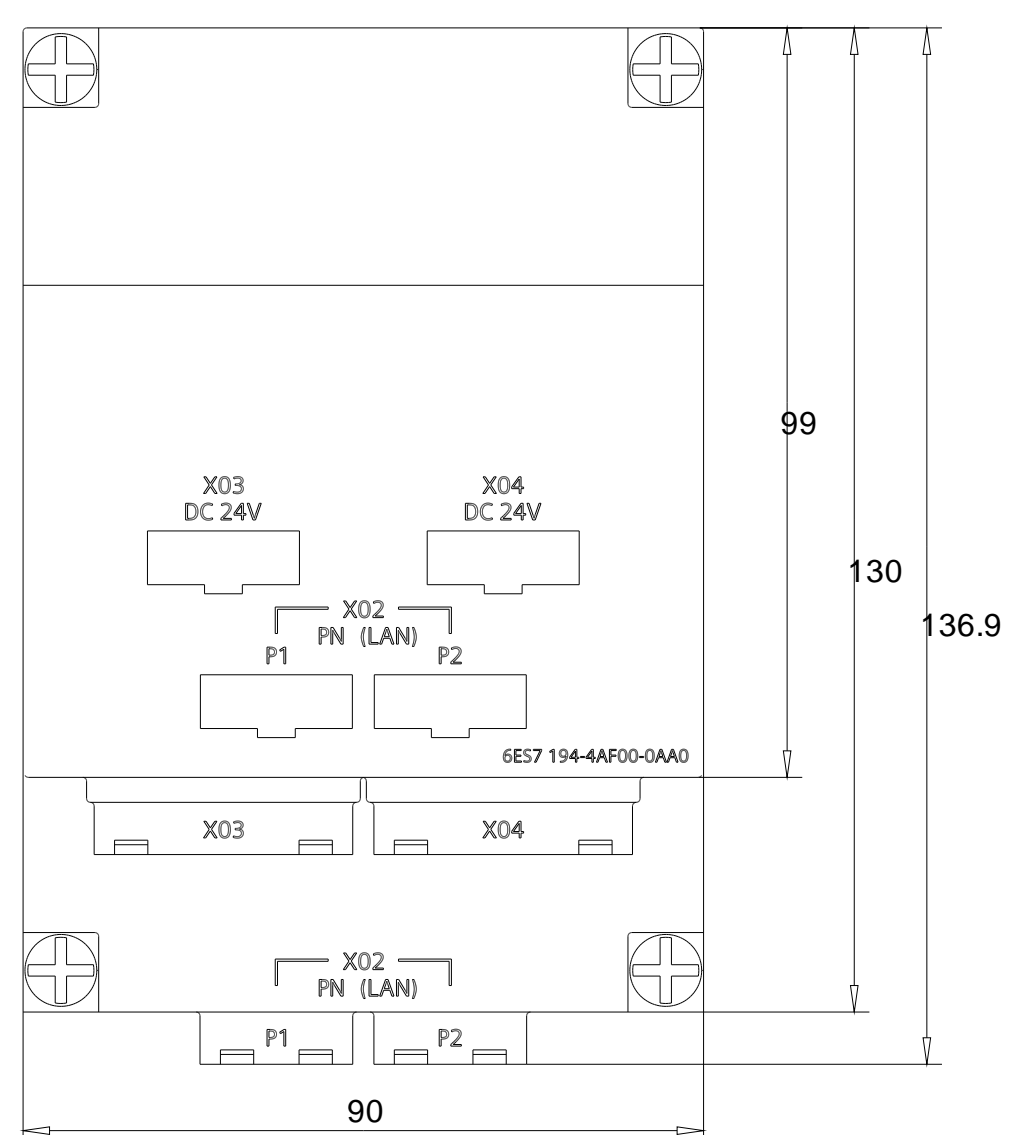

Unten / Bottom

Vorne / Front

Links / Left

Oben / Top

Alle Bemessungswerte sind in Millimeter (mm) angegeben.
All dimensions are in millimeters (mm).

SIEMENS	6ES71944AF00AA0_001	
	Format / Size: DIN A2	Maßstab / Scale: 1:1