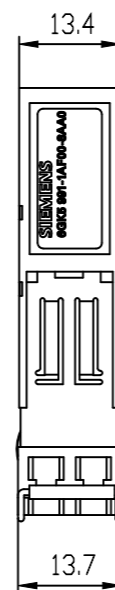

Unten / Bottom

Vorne / Front

Links / Left

Hinten / Back

Oben / Top

Alle Bemessungswerte sind in Millimeter (mm) angegeben.
All dimensions are in millimeters (mm).

SIEMENS

6GK59911AF008AA0_001

Format / Size: DIN A3

Maßstab / Scale: 1:1