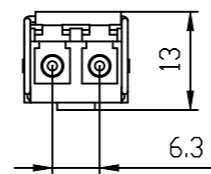

Unten / Bottom

Vorne / Front

Links / Left

Hinten / Back

Oben / Top

Alle Bemessungswerte sind in Millimeter (mm) angegeben.
All dimensions are in millimeters (mm).

SIEMENS

6GK59911AF008AA0_001

Format / Size: DIN A3

Maßstab / Scale: 1:1