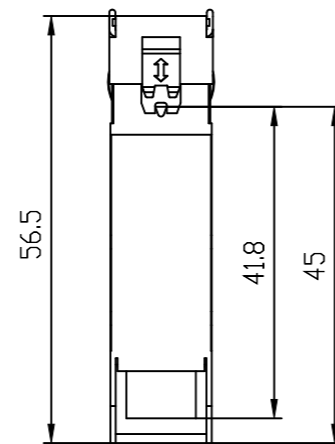

Unten / Bottom

Vorne / Front

Links / Left

Hinten / Back

Oben / Top

Alle Bemessungswerte sind in Millimeter (mm) angegeben.
All dimensions are in millimeters (mm).

SIEMENS

6GK59911AF008AA0_001

Format / Size: DIN A3

Maßstab / Scale: 1:1