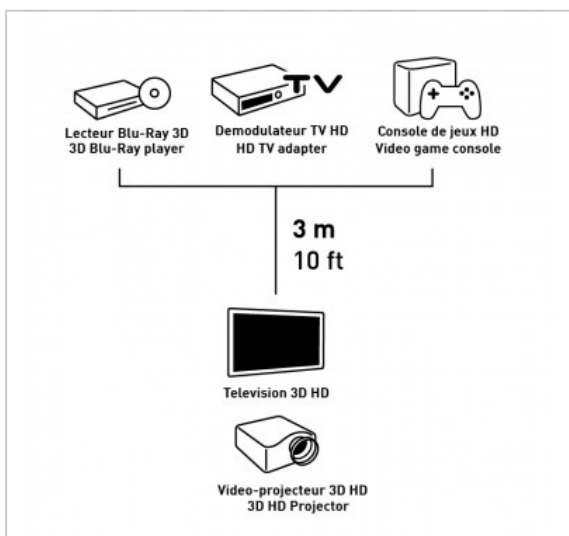

CORDON HDMI

HDMI 1.4 Coudé latéral à 90° - HIGH SPEED WITH ETHERNET - Type A
Mâle / Mâle - 3m

Référence : 727893

FICHE TECHNIQUE

Connecteur 1	HDMI A coudé latéral
Connecteur 2	HDMI A coudé latéral
Genre 1	Mâle
Genre 2	Mâle
Type de produit	cordon
Longueur en m	3
Finition	plaqués OR
Compatibilité 3D	1

EN SAVOIR PLUS

- Blindage renforcé ▪ Idéal pour les branchements sur écrans TV avec connexions latérales