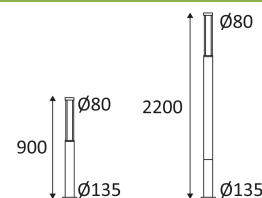

CODE	COULEUR	MATIÈRE	AC	LED	T° (K)	LED Lumen	System Lumen	L (mm)
OU324NW24	ANTHRACITE	FONTE D'ALUMINIUM	AC 230V	18W	4000K	1980 Lm	1295 Lm	900
OU325NW24	ANTHRACITE	FONTE D'ALUMINIUM	AC 230V	18W	4000K	1980 Lm	1295 Lm	2200