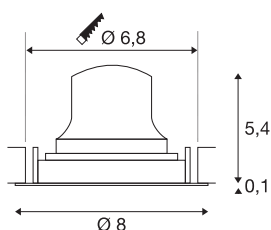

INFORMATIONS TECHNIQUES

Réf.	1005607
Orientable ou inclinable	Dispositif rotatif et pivotant
Code IP	IP 20
Classe de résistance aux chocs	IK 02
Résistance aux chocs	0.2 Joule
Montage	Encastrement
Détails de montage	Plafond
Courant / tension secondaire	200 mA
Classe de protection	III
Puissance en watts	7 W
Température ambiante minimale	-20 °C
Température ambiante maximale	40 °C
Lumen	740 lm
Température de couleur	4000 Kelvin
Angle de rayonnement	55 °
Coloris	blanc
IRC	90
UGR ≤	25
Données LXXBXX	L80B50
Durée de vie	50000 h
Risk Group	2
Hauteur	5.5 cm

Diamètre	8 cm
Poids net	0.135 kg
Poids brut	0.165 kg
Forme de découpe	rond
Profondeur d'encastrement	8 cm
Diamètre d'encastrement	6.8 cm
Page du BIG WHITE	39