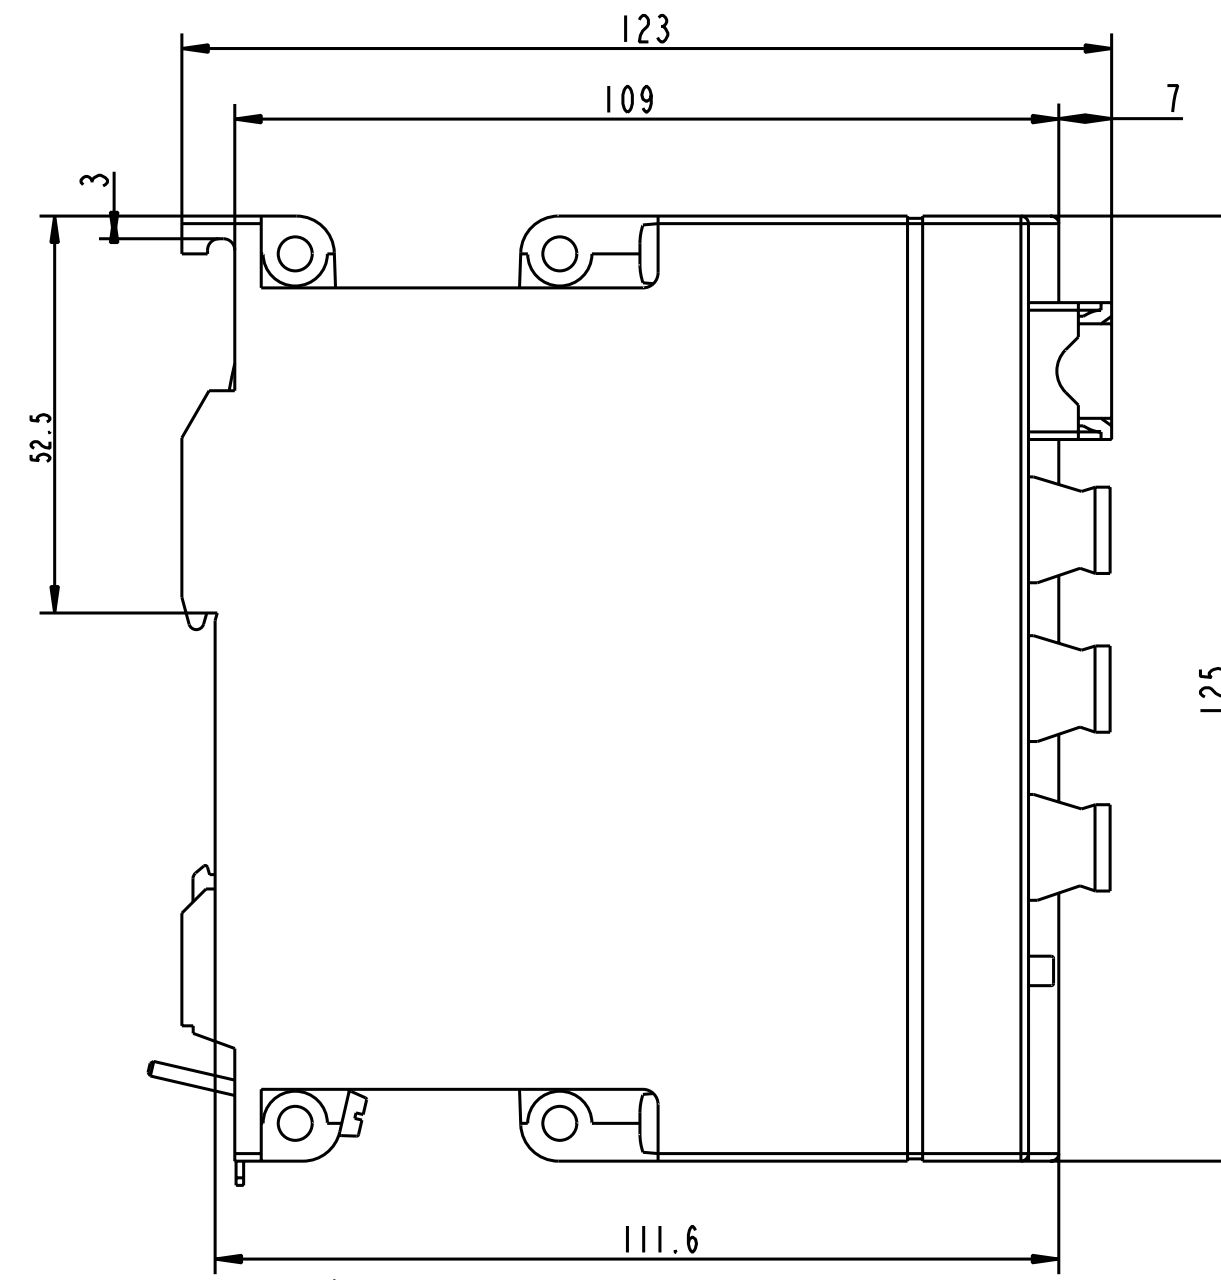

Vorne / Front

Links / Left

Oben / Top

Alle Bemessungswerte sind in Millimeter (mm) angegeben
All dimensions are in millimeters (mm).

SIEMENS	6GK52013BH002BA3_001	
	Format / Size: DIN A2	Masstab / Scale: 1:1