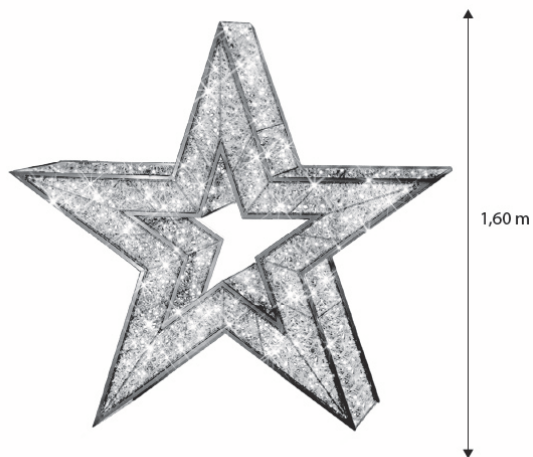

CARTON PCB

Quantité : **1**
Poids : **22,000**
Dimensions (L x l x h) : **0,00 x 0,00 x 0,00**

8 rue des Vignes, 10410 VILLECHETIF, France - Tél +33 (0)3 25 83 23 00 - Fax +33 (0)3 25 83 23 04 - commercial@festilight.fr - www.festilight.com
Tous droits réservés. Les dimensions et puissances de nos produits sont données à titre indicatif et peuvent subir des modifications. Visuels non contractuels.
Toute reproduction par quelque procédé que ce soit, doit être préalablement autorisée par FESTILIGHT. Ne pas jeter sur la voie publique.

©2023 Festilight (Comete v3.1.2306.073) • BA9 • 16/06/2023 11:36:14 • Document A_43465LED-P0_FR.pdf • Page 1

FESTILIGHT
LIGHT UP YOUR LIFE !