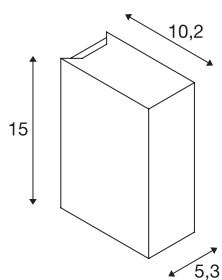

QUAD UP/DOWN 15

applique extérieure, anthracite, LED, 8,6W, 3000K, IP44

L'applique en saillie QUAD 2 XL équipant une puissante PowerLED blanc chaud est disponible en plusieurs couleurs. Le raccordement électrique du luminaire en aluminium s'effectue sur la tension secteur 230V via l'alimentation intégrée. Luminaire adapté pour l'extérieur grâce à l'indice de protection IP44.

INFORMATIONS TECHNIQUES

Réf.	232445
Nombre de sorties lumineuses différentes	2
Code IP	IP 44
Montage	En saillie
Détails de montage	Applique
Tension nominale primaire	100-277V ~50/60Hz
Courant / tension secondaire	350 mA
Classe de protection	I
Puissance en watts	8 W
Température ambiante minimale	-20 °C
Température ambiante maximale	40 °C
Hauteur du courant d'appel	5 A
Durée du courant d'appel	25 µs
Effet stroboscopique (SVM)	0.01
Lumen	520 lm
Température de couleur	3000 Kelvin
Angle de rayonnement	110 °
Coloris	anthracite
Données LXXBXX	L70B50
Durée de vie	30000 h
Sortie lumineuse	direct-indirect
Largeur	5.3 cm

Source Lumineuse

916530	
--------	-----------------------------------------------------------------------------------

Hauteur	15 cm
Profondeur	10.2 cm
Poids net	0.995 kg
Poids brut	1.063 kg
Page du BIG WHITE	634