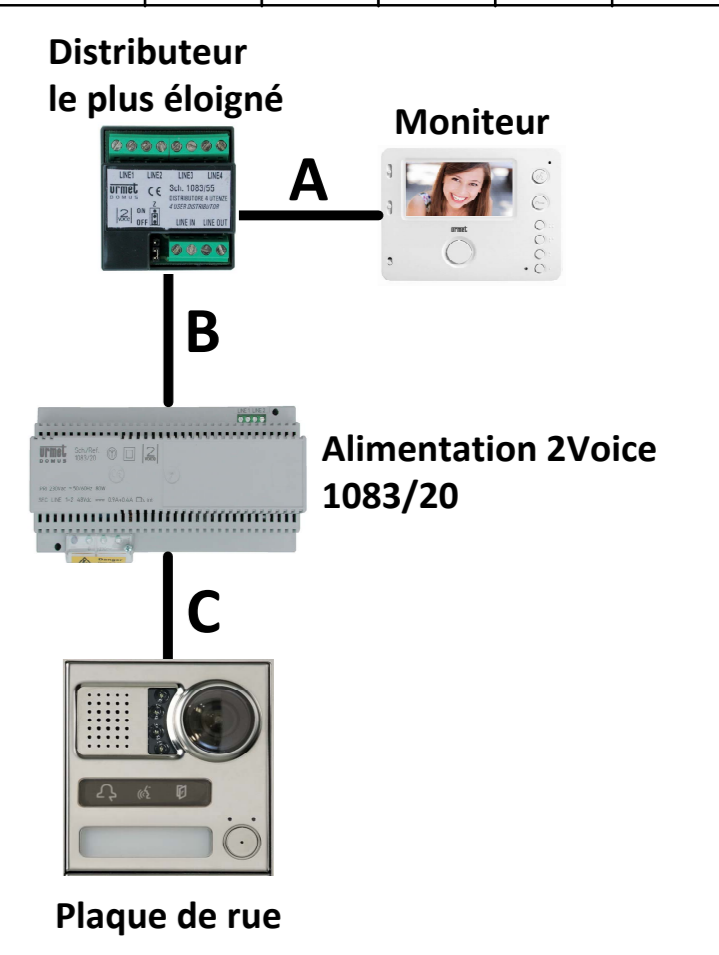

Câble 2Voice, référence 1083/90 pour 100m et référence 1083/95 pour 500m.

NOTA (*) : Il est obligatoire d'utiliser un câble indépendant pour cette liaison. Le schéma n'est valable qu'avec les références produits indiquées.