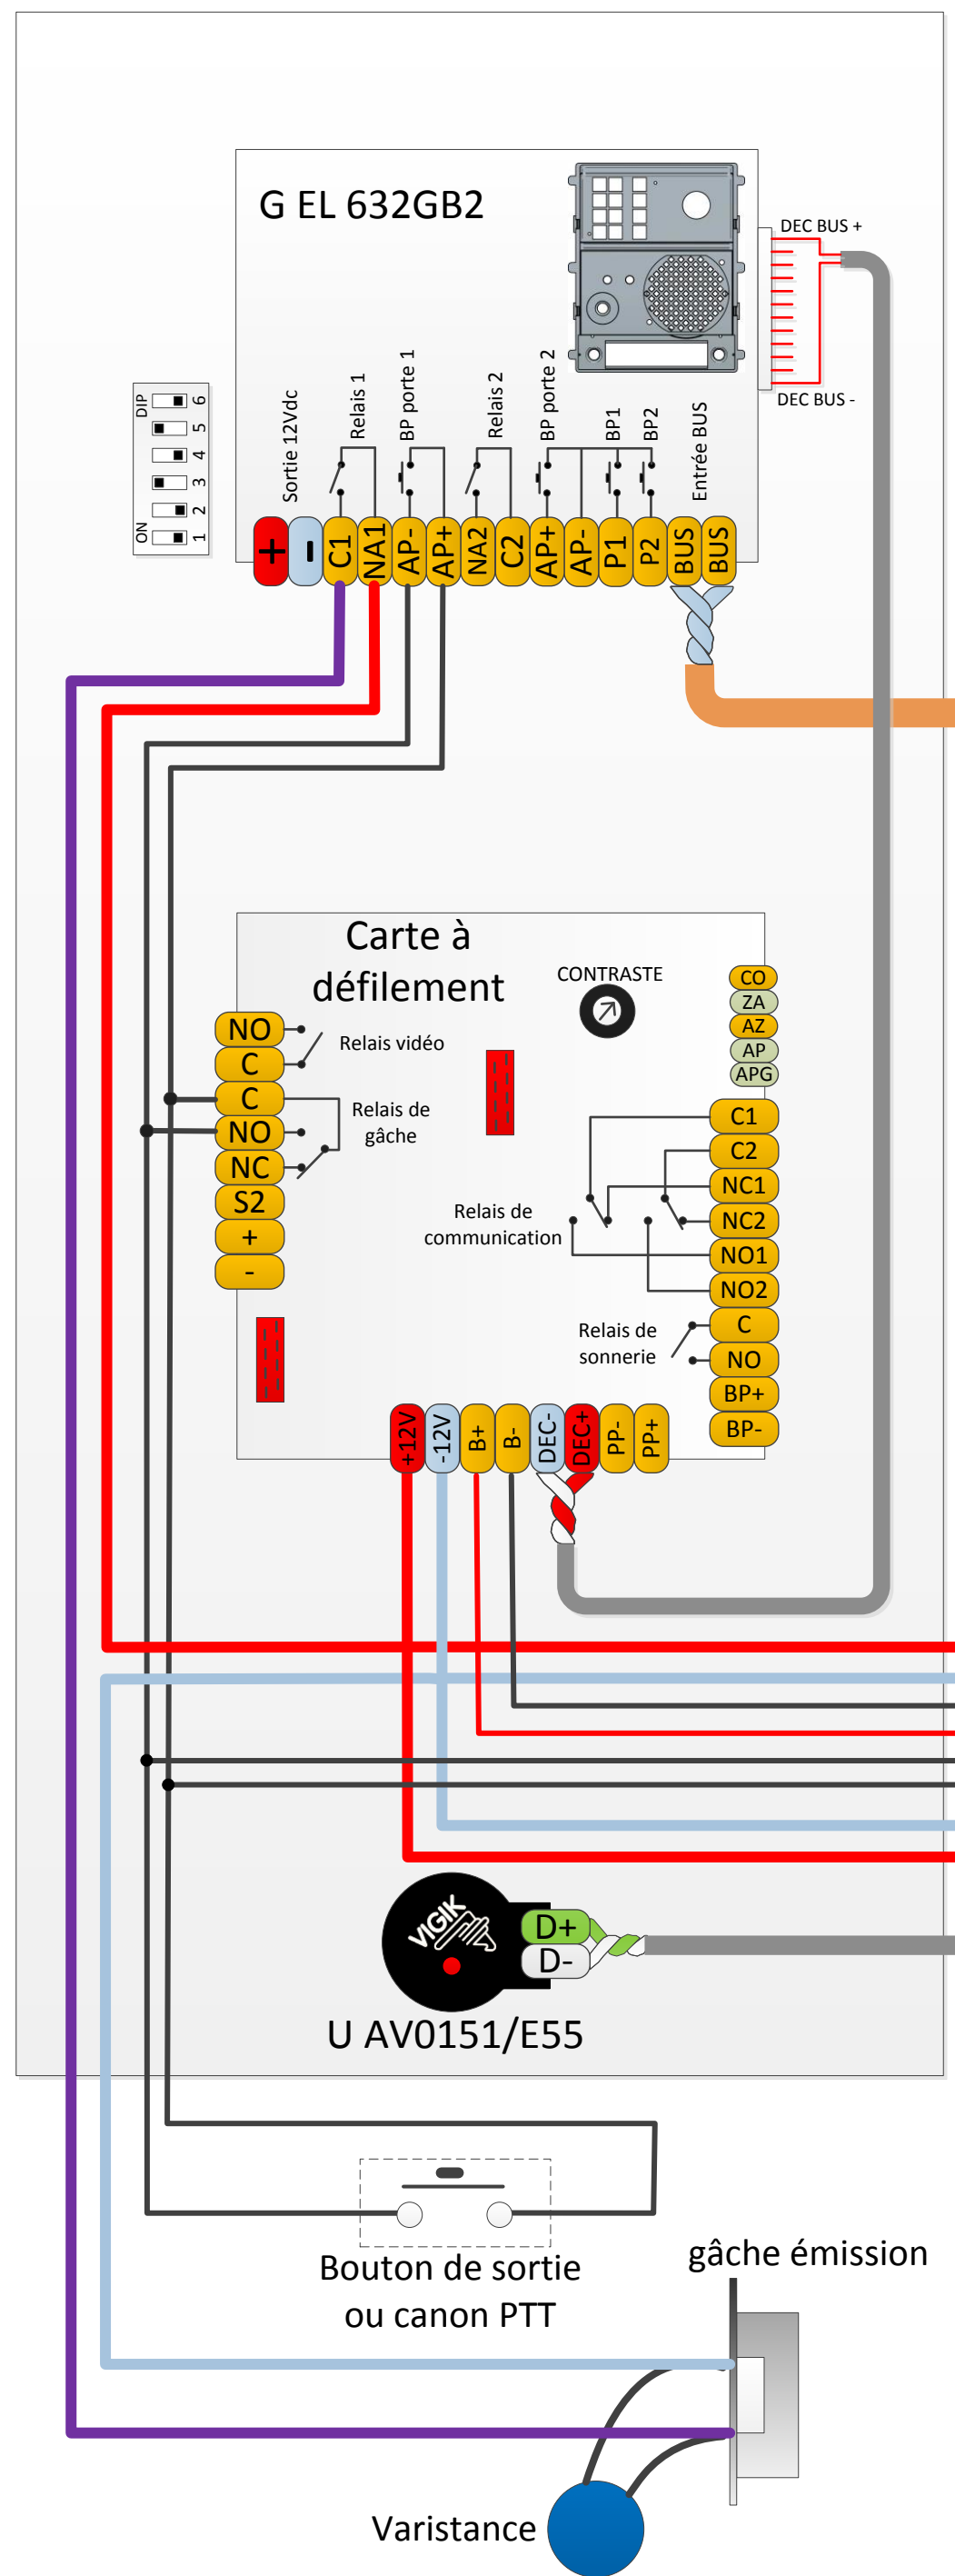

Platine G TO 6200/PRG

GTO 6200/PRG

Type de câble :

Type de câble	A	B	C
0,5 mm ² (ø 0,8 mm) AWG 20	80m	70m	30m
0,2 mm ² (ø 0,5 mm) AWG 24			20m

Max 100m 9/10ieme

Evicom Bitron video
2i Secteur A, 33 Allée des Pêcheurs
06700 St Laurent du Var
Fax 04 93 44 99 60 / Tel 04 93 41 75 90

Titre :
Platine défilement GTO6200/PRG
Gérée E05 en BUS GB2

Plan N° : SGB-74-011

Dessiné par : Nicolas Beauussy
Date : 30/06/2015

GTO 6200/PRG

Type de câble :

Type de câble	A	B	C
0,5 mm ² (ø 0,8 mm) AWG 20	80m	70m	30m
0,2 mm ² (ø 0,5 mm) AWG 24			20m