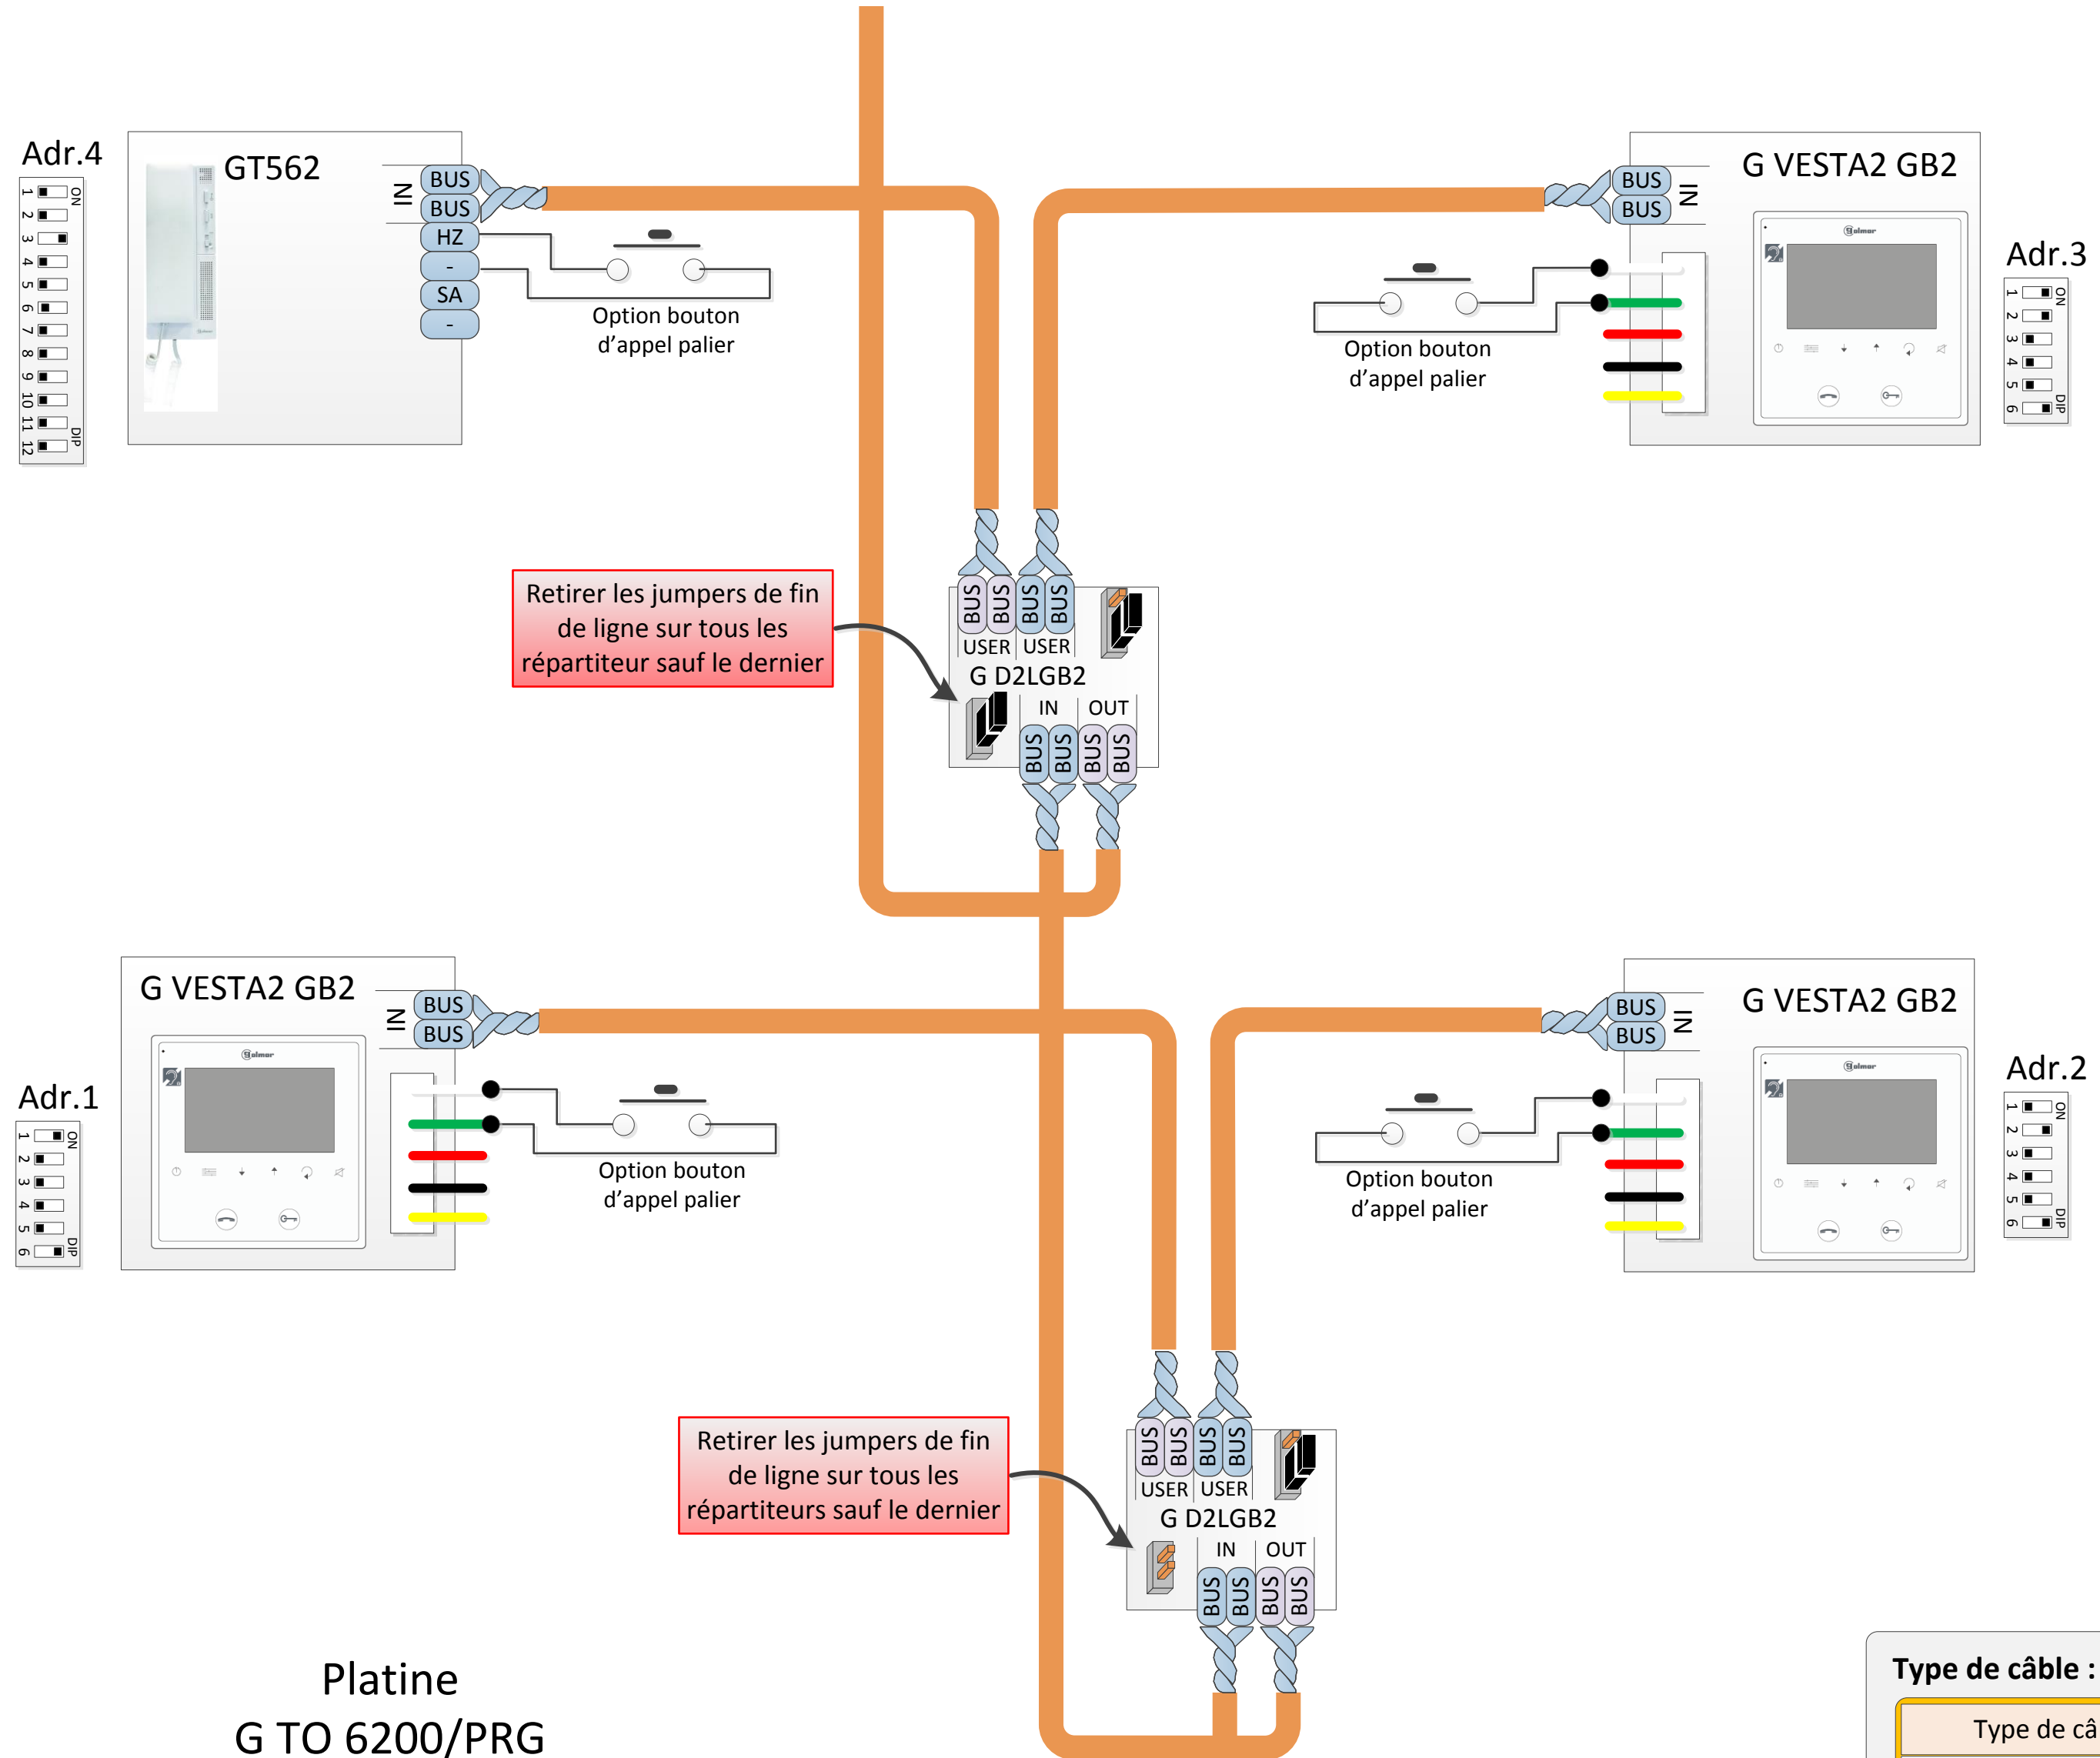

Platine G TO 6200/PRG

GTO 6200/PRG

Type de câble :

Type de câble	A	B	C
0,5 mm ² (ø 0,8 mm) AWG 20	80m	70m	30m
0,2 mm ² (ø 0,5 mm) AWG 24			20m

Max 100m 9/10ieme

Evicom Bitron video
2i Secteur A, 33 Allée des Pêcheurs
06700 St Laurent du Var
Fax 04 93 44 99 60 / Tel 04 93 41 75 90

Titre :
Platine défilement GTO6200/PRG
Gérée E05 en BUS GB2

Plan N° : SGB-74-011

Dessiné par : Nicolas Beauussy
Date : 30/06/2015

GTO 6200/PRG

Type de câble :

Type de câble	A	B	C
0,5 mm ² (ø 0,8 mm) AWG 20	80m	70m	30m
0,2 mm ² (ø 0,5 mm) AWG 24			20m