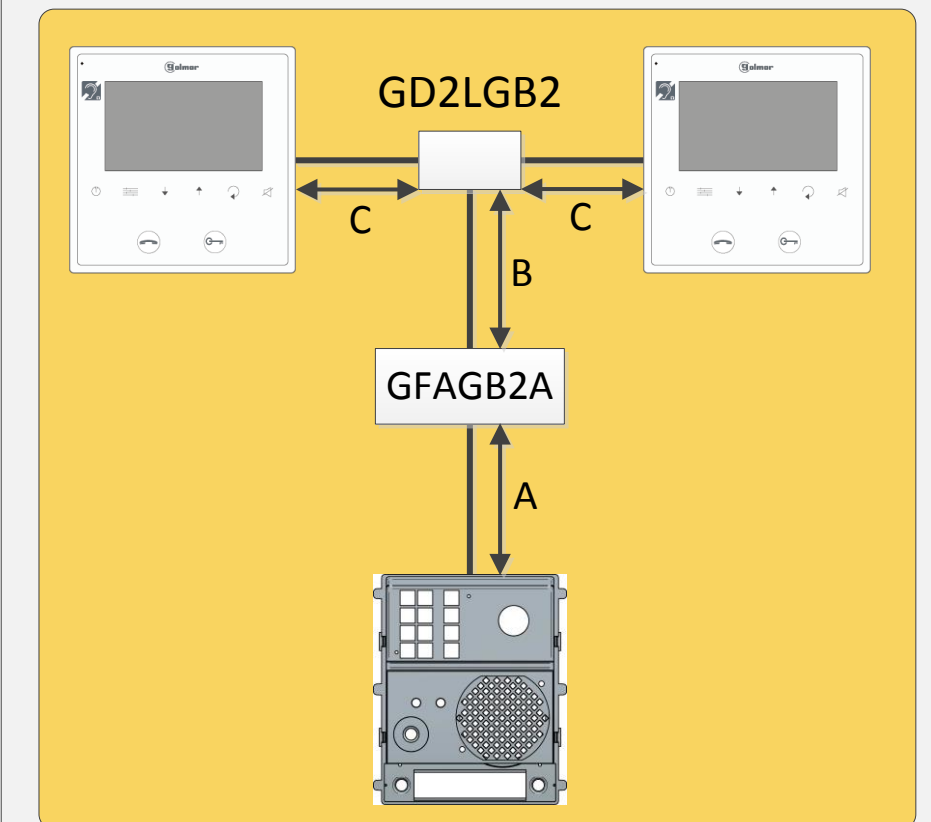

Platine G TO 6200/PRG

GTO 6200/PRG

Type de câble :

Type de câble	A	B	C
0,5 mm ² (ø 0,8 mm) AWG 20	80m	70m	30m
0,2 mm ² (ø 0,5 mm) AWG 24			20m

Max 100m 9/10ieme

Evicom Bitron video
2i Secteur A, 33 Allée des Pêcheurs
06700 St Laurent du Var
Fax 04 93 44 99 60 / Tel 04 93 41 75 90

Titre :
Platine défilement GTO6200/PRG
Gérée E05 en BUS GB2

Plan N° : SGB-74-011

Dessiné par : Nicolas Beauussy
Date : 30/06/2015

GTO 6200/PRG

Type de câble :

Type de câble	A	B	C
0,5 mm ² (ø 0,8 mm) AWG 20	80m	70m	30m
0,2 mm ² (ø 0,5 mm) AWG 24			20m