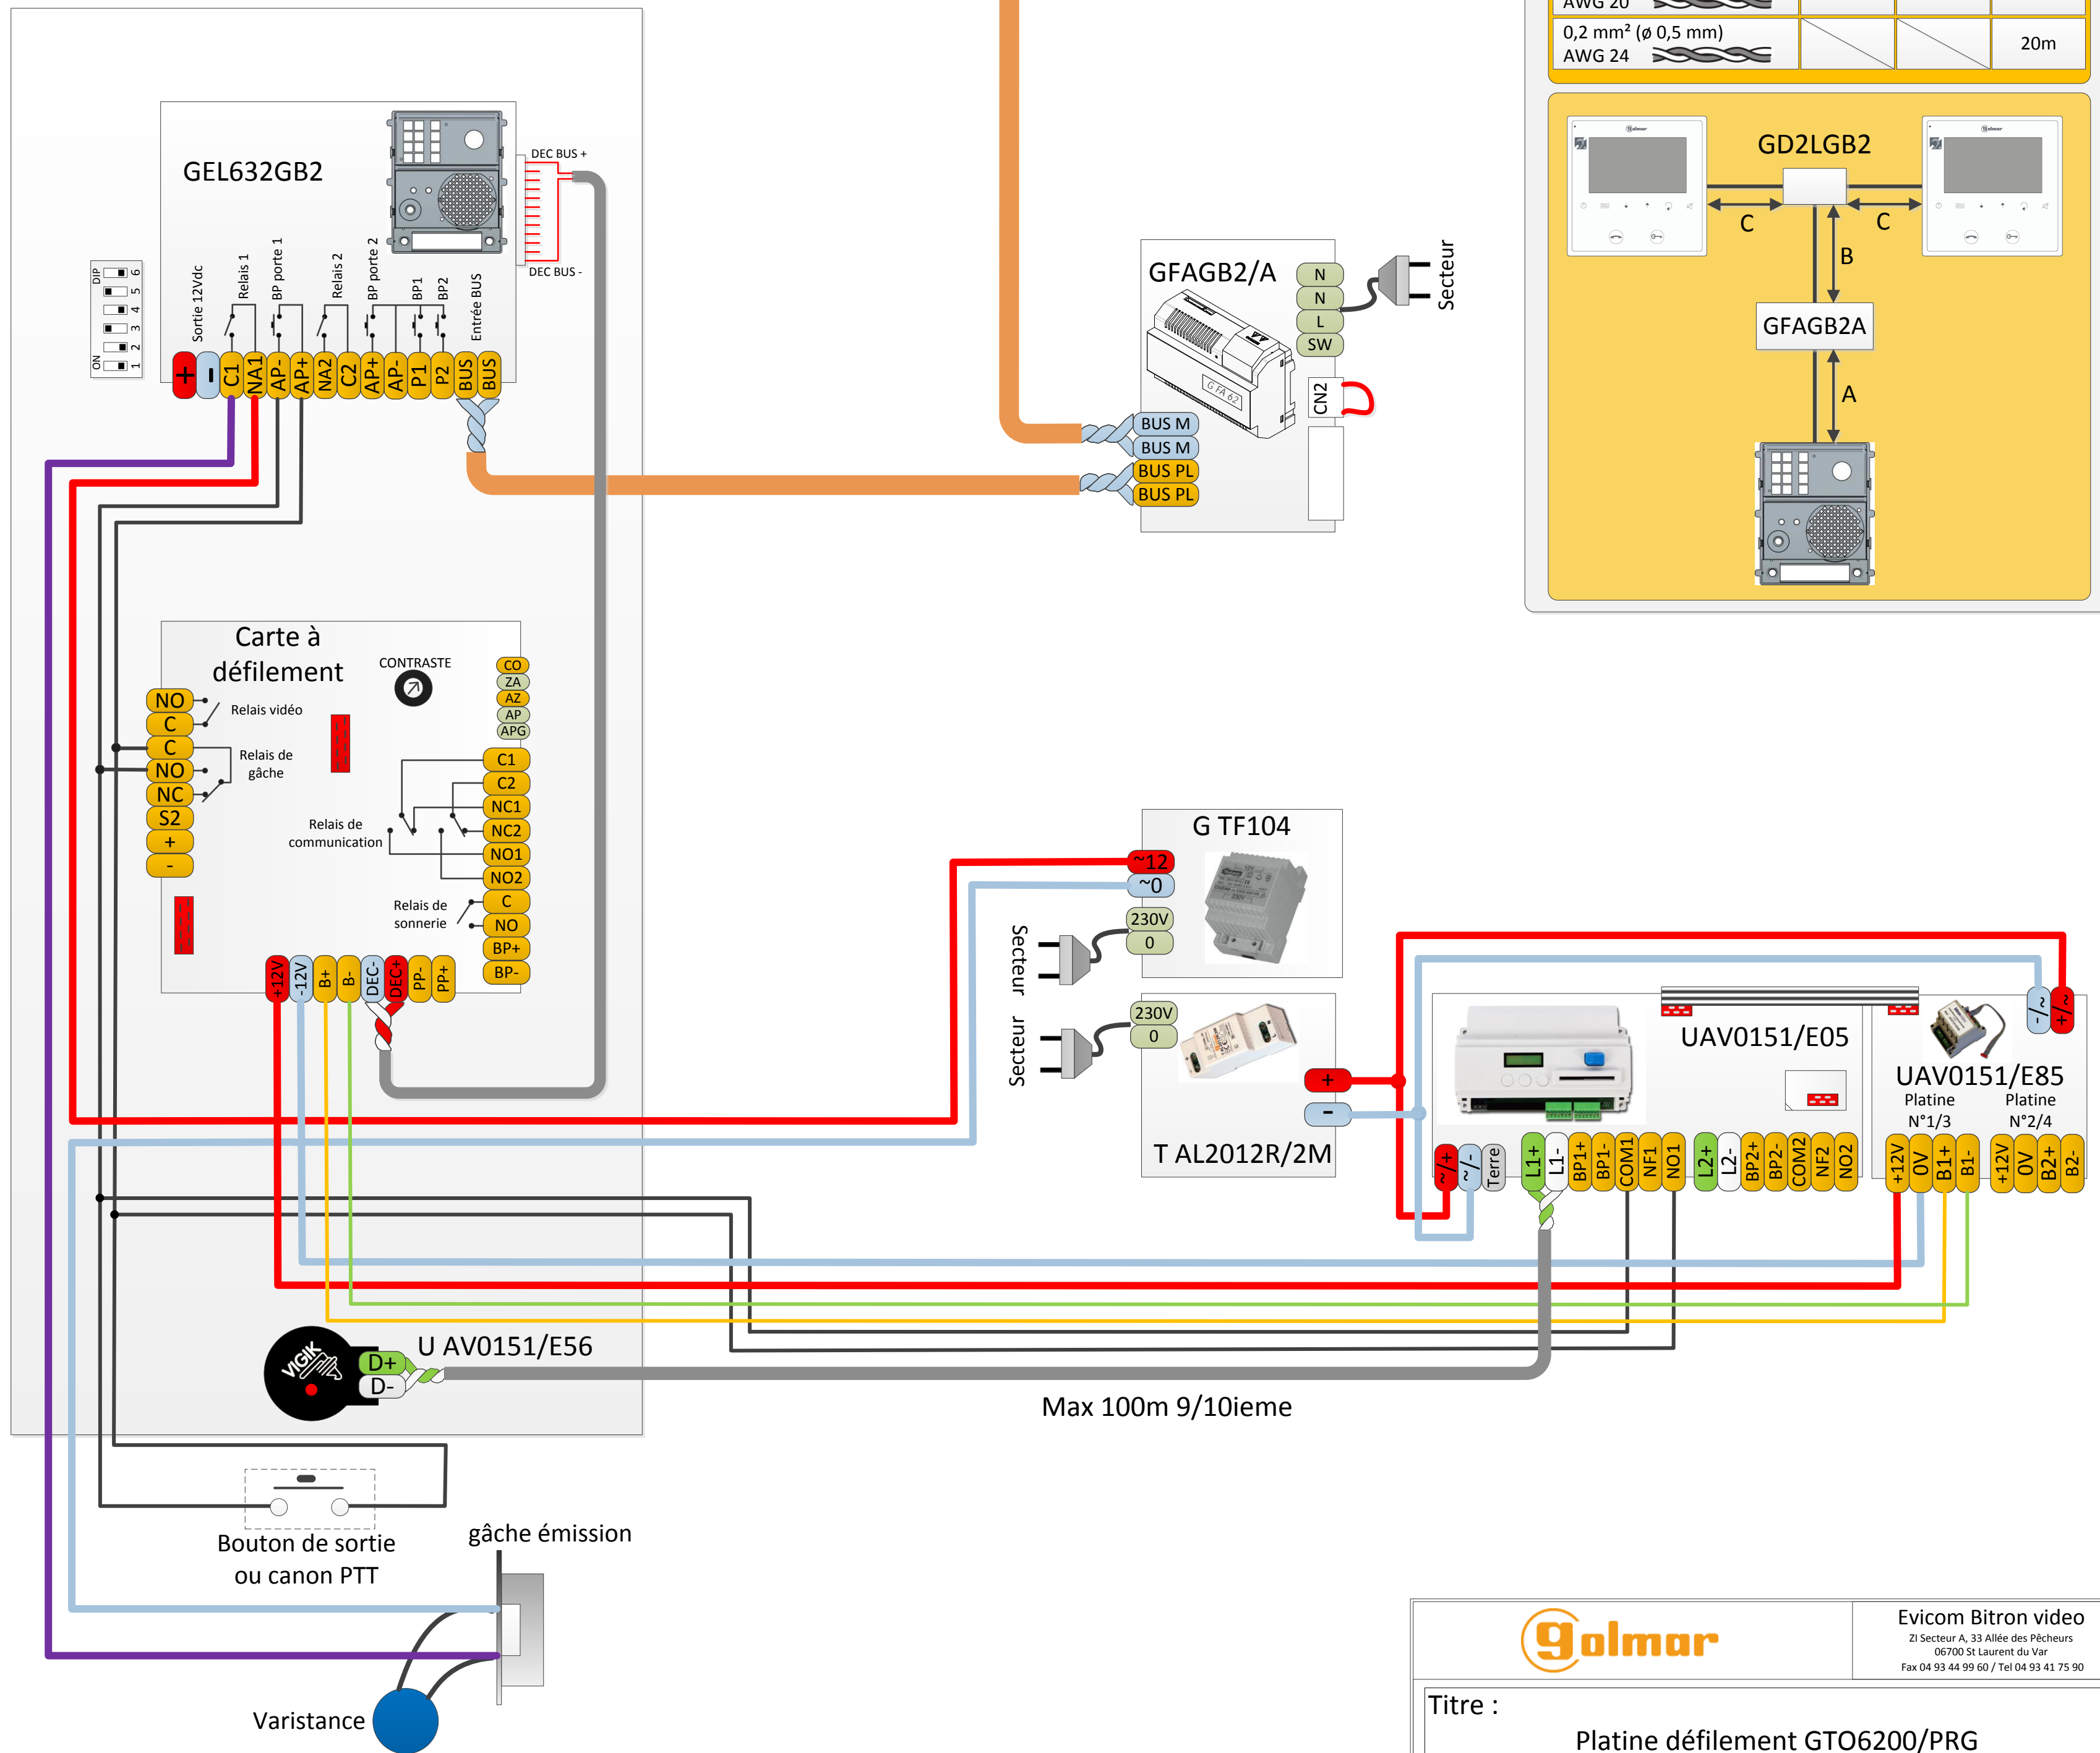

Platine G TO 6200/PRG

GTO 6200/PRG

Type de câble :

Type de câble	A	B	C
0,5 mm ² (ø 0,8 mm) AWG 20	80m	70m	30m
0,2 mm ² (ø 0,5 mm) AWG 24			20m

Max 100m 9/10ieme

Evicom Bitron video
2i Secteur A, 33 Allée des Pêcheurs
06700 St Laurent du Var
Fax 04 93 44 99 60 / Tel 04 93 41 75 90

Titre :
Platine défilement GTO6200/PRG
Gérée E05 en BUS GB2

Plan N° : SGB-74-011

Dessiné par : Nicolas Beauussy
Date : 30/06/2015

GTO 6200/PRG

Type de câble :

Type de câble	A	B	C
0,5 mm ² (ø 0,8 mm) AWG 20	80m	70m	30m
0,2 mm ² (ø 0,5 mm) AWG 24			20m