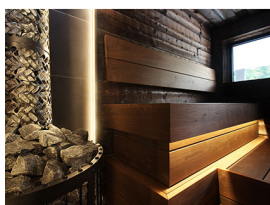

Référence: 89250B

Profil MICRO-ALU 3,01m blanc anodisé

- Couleur visible du produit : blanc (RAL9016)
- Matériau : aluminium
- Traitement de la surface : anodisé
- Mode de pose/installation : saillie/suspension
- Longueur du produit : 301cm
- Disponible en sur-mesure jusqu'à 301cm
- Assemblage avec diffuseur et embouts de finition, installation dans profil d'encastrement carrelage, via clips de fixation ou kit de suspensions (accessoires non inclus).
- Pour installation des bandeaux LED.