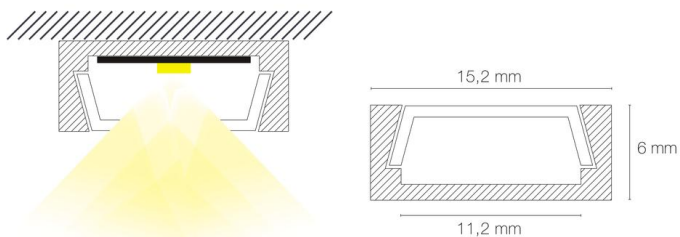

Référence: 89250B

Profil MICRO-ALU 3,01m blanc anodisé

- Couleur visible du produit : blanc (RAL9016)
- Matériau : aluminium
- Traitement de la surface : anodisé
- Mode de pose/installation : saillie/suspension
- Longueur du produit : 301cm
- Disponible en sur-mesure jusqu'à 301cm
- Assemblage avec diffuseur et embouts de finition, installation dans profil d'encastrement carrelage, via clips de fixation ou kit de suspensions (accessoires non inclus).
- Pour installation des bandeaux LED.