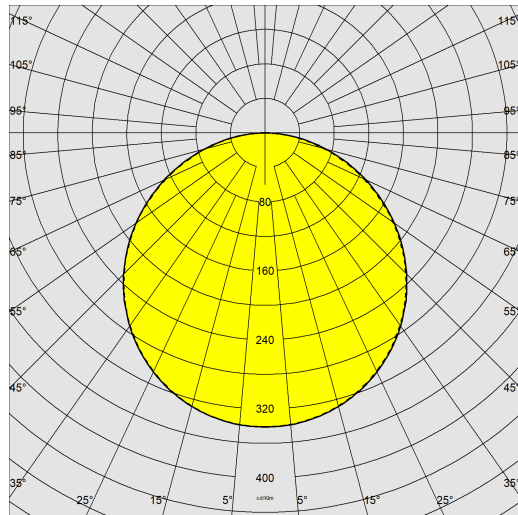

Toledo - UGR<22

Code: 22150210-39

INFORMATIONS GÉNÉRALES

Article	Toledo - UGR<22
Code	22150210-39

DIMENSIONS ET POIDS

Longueur (mm)	595 mm
Largeur (mm)	595 mm
Hauteur (mm)	39 mm
Poids (Kg)	1.698 kg

CARACTÉRISTIQUES ÉLECTRIQUES ET CONTRÔLES

Toledo - UGR<22

Code: 22150210-39

DONNÉES PHOTOMÉTRIQUES

Source lumineuse	LED
CRI	>80
Flux lumineux (sortant) (lm)	4069 lm
Puissance absorbée (totale) (W)	39 W
CCT	3000 K
Efficacité lumineuse (lm/W)	104 lm/W
Taux d'éblouissement d'inconfort UGR (EN 12464-1) (facteur de réflexion : plafond 0,7 - murs 0,5)	UGR<22 (dans toutes les situations). Selon la norme NF EN 12464.
Low Flicker	luminaire avec flicker très limité : lumière uniforme pour une plus grande sécurité visuelle.
Maintien du flux lumineux LED	50000 hr, L 80, B 20