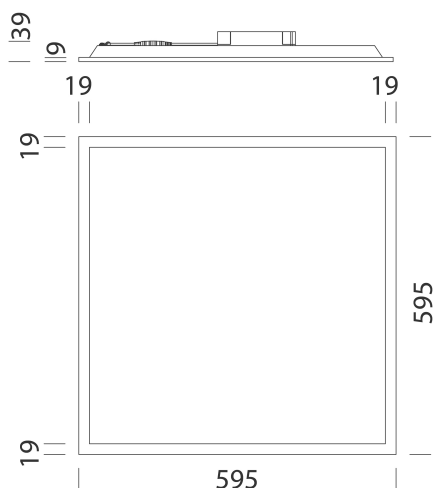

Toledo - UGR<22

Code: 22150210-39

INFORMATIONS GÉNÉRALES

Article	Toledo - UGR<22
Code	22150210-39

DIMENSIONS ET POIDS

Longueur (mm)	595 mm
Largeur (mm)	595 mm
Hauteur (mm)	39 mm
Poids (Kg)	1.698 kg

CARACTÉRISTIQUES ÉLECTRIQUES ET CONTRÔLES

Toledo - UGR<22

Code: 22150210-39

DONNÉES PHOTOMÉTRIQUES

Source lumineuse	LED
CRI	>80
Flux lumineux (sortant) (lm)	4069 lm
Puissance absorbée (totale) (W)	39 W
CCT	3000 K
Efficacité lumineuse (lm/W)	104 lm/W
Taux d'éblouissement d'inconfort UGR (EN 12464-1) (facteur de réflexion : plafond 0,7 - murs 0,5)	UGR<22 (dans toutes les situations). Selon la norme NF EN 12464.
Low Flicker	luminaire avec flicker très limité : lumière uniforme pour une plus grande sécurité visuelle.
Maintien du flux lumineux LED	50000 hr, L 80, B 20

CARACTÉRISTIQUES MÉCANIQUES

Résistance aux chocs mécaniques (IK)	IK07
IP	40

Toledo - UGR<22

Code: 22150210-39

TÉLÉCHARGEMENT

MONTAGES

[InstructionsMontage TOLEDO F rev7.pdf](#)

DESSINS