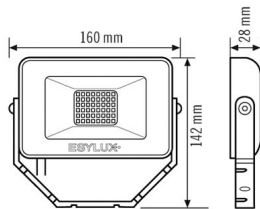

BOÎTIER

Dimensions	Longueur 160 mm x Largeur 142 mm x Hauteur/profondeur 28 mm
Poids	459 g
Matériau	Aluminium et plastique résistant aux UV
Indice de protection	IP65
Température ambiante admissible	-25 °C...+40 °C
Couleur	noir, similaire à RAL 9005
Essai au fil incandescent selon IEC 60695-2-10	650 °C

Description du produit

- Projecteur à LED avec boîtier en aluminium compact pour installation discrète, noir
- Puissance lumineuse 10 W et couleur de la lumière 4 000 K (blanc neutre)
- Très bonne efficacité lumineuse d'env. 100 lm/W

Dimensions

Diffusion de la lumière

Schéma électrique

Raccordement standard

Description détaillée du produit

- Le projecteur compact OFL BASIC est conçu pour un éclairage peu encombrant des voies de circulation, garages ou places ou l'éclairage de façades et panneaux publicitaires.
- Projecteur à LED avec boîtier en aluminium compact pour installation discrète, blanc.
- Puissance lumineuse 10 W et couleur de la lumière 4 000 K (blanc neutre).
- Très bonne efficacité lumineuse d'env. 100 lm/W