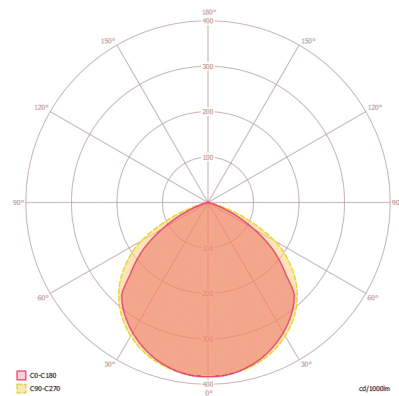

Dimensions

Diffusion de la lumière

Schéma électrique

Raccordement standard

Description détaillée du produit

- Le projecteur compact OFL BASIC est conçu pour un éclairage peu encombrant des voies de circulation, garages ou places ou l'éclairage de façades et panneaux publicitaires.
- Projecteur à LED avec boîtier en aluminium compact pour installation discrète, blanc.
- Puissance lumineuse 10 W et couleur de la lumière 4 000 K (blanc neutre).
- Très bonne efficacité lumineuse d'env. 100 lm/W