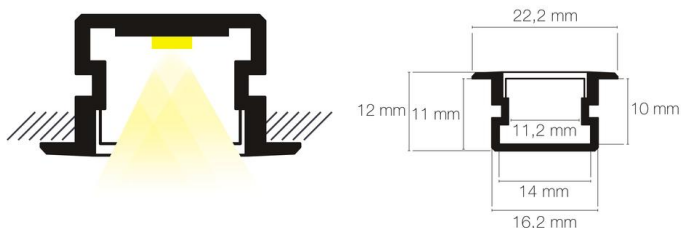

Référence: 89135N

Profil PDS-NK 1m noir anodisé

- Couleur visible du produit : noir (RAL9005)
- Matériau : aluminium
- Traitement de la surface : anodisé
- Mode de pose/installation : encastré
- Longueur du produit : 100cm
- Disponible en sur-mesure jusqu'à 301cm
- Assemblage avec diffuseur et embouts de finition, installation dans profil aluminium d'encastrement plaque de plâtre, via clips d'encastrement PATIO ou clips de fixation (accessoires non inclus).
- Pour installation des bandeaux LED.