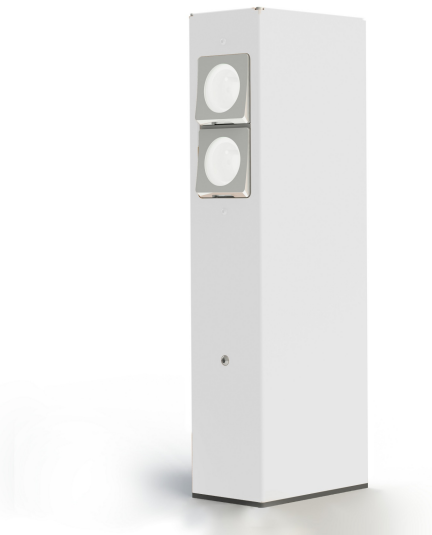

Bornéo

catalogue 2020 p. 160

réf. 107014001

EAN. 3663660312110

Modèle 4

Données techniques

Tension nominale	230V AC
Plage de tension d'entrée	230 - 250 V AC
Classe	1
IP	55
IK	-
Diffuseur	-
Paralume	-
Source	Pas de source - PRISE CH Type J
Flux total sortant	- lm
Classe énergétique	-
SDCM	-
Ta	-
Plage de température ambiante	-10 ~50°C
UGR	-
ULR	-
Fixation	Oui
Détection	Non
Avec prise IP55	Oui

[Notice d'installation à télécharger](#)