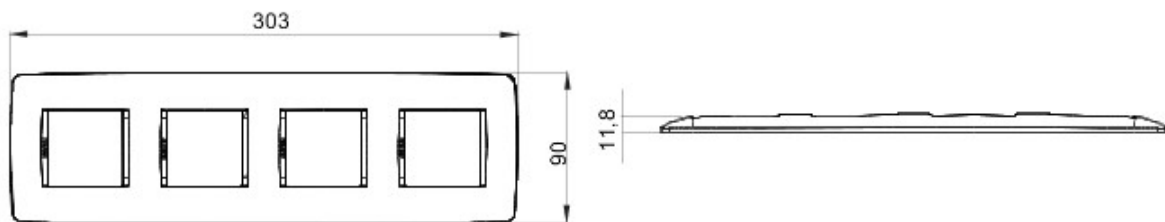

Gamme de plaques pour la série d'appareillage Chorus, disponibles dans un large choix de formes, de couleurs, de matériaux et de finitions. Trois formes de plaques au format carré (ONE, GEO et LUX) adaptées aux boîtes d'encastrement rondes/carrées traditionnelles, en configuration monoposte 2 modules ou multiposte horizontal ou vertical, jusqu'à 2+2+2+2 modules. Six formes de plaques au format rectangulaire (ONE, GEO, LUX, ART, ICE et ICE Touch) pour boîtes rondes/carrées en version 2 modules et pour boîtes rectangulaires au-delà. Les plaques Chorus au format carré utilise un seul et même support composable; les plaques rectangulaires utilisent un support spécial adapté à la forme de la plaque. La gamme comprend également des plaques pleines, des plaques étanches IP55 et des plaques pour les profilés.

Famille	ONE International	Description	4 postes (2+2+2+2 modules)
Type	Verticale	Couleur	Bleu marine
Matière	Technopolymère	Finition	Effet tissu
Pour montage sur support	GW16821, GW16822, GW16823	Pour boîte	Rond/Carré
Test du fil incandescent	650 °C	Thermopression avec bille	70 °C
Norme	EN 60669-1	Electrocod	0110

DIMENSIONS

SYMBOLE TECHNIQUE

GWT

650 °C

70 °C

NORMES ET HOMOLOGATIONS

GEWISS S.A.S. 1, Rue du Rio Salado 91940
Les Ulis Cedex
Tel : +33 1 64 86 80 80

www.gewiss.com
www.gewiss@gewiss.fr
Dernière mise à jour 08/08/2019

Les caractéristiques, dimensions, dessins et images sont communiqués à titre purement informatif et peuvent faire l'objet de modification sans aucun préavis