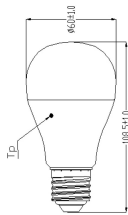

ToLEDo GLS DIMMABLE

ToLEDo GLS V4 DIM 10W 810LM E27 827

0026676

Longueur / hauteur de l'emballage extérieur (cm)	76.6
largeur de l'emballage extérieur (cm)	23.3
Profondeur de l'emballage extérieur (cm)	32.8

Sécurité

Consignes de nettoyage en cas de bris	Not applicable
Lampe à objectif spécial	Non
Usage prévu	Non
A utiliser uniquement en environnement sec	Oui
Ne convient pas à l'éclairage résidentiel	Oui
Message de sécurité	Ne convient pas aux luminaires fermés

SCHÉMAS TECHNIQUES