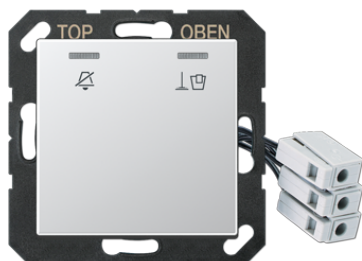

Fiche technique produit

Enjoliveur hôtel avec dispositif LED 230 V, extérieur

Numéro de référence

A CU KO5 M 230 AL

Enjoliveur hôtel avec dispositif LED 230 V, extérieur

(avec support de fixation à vis)
avec lampe LED rouge et vert
avec voyant crayon et symboles "Ne pas déranger" et "Faire le ménage"
Le poste extérieur signale l'état du poste intérieur.

Thermoplastique (résistant aux chocs) laqué

Couleur:
Aluminium

Matériaux:
thermoplastique laqué