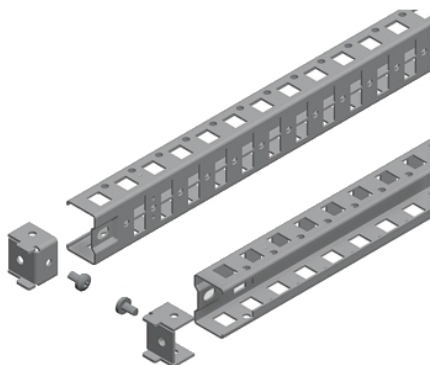

# NSYSUCR40140

Spacial SF/SM - 2 traverses universelles - 1 rangée - 40x1400mm

### Principales

Gamme	Spacial
Catégorie d'accessoire / de pièce détachée	Accessoires de montage
Type de produit ou équipement	Traverse universelle
Anwendung	Polyvalent
Nennmaße des Gehäuses	1400 mm

### Complémentaires

Compatibilité de gamme	Spacial Spacial SF Spacial Spacial SM Spacial Spacial SFX Spacial Spacial SMX
Emplacement de montage	Sur la structure de l'armoire Entre les traverses
Support de montage	Profilé d'adaptation, sur armoire SM
Sens de montage	Vertical
Composition de l'appareil	Éléments de fixation 2 traverses 4 supports
Quantité du lot	Lot de 1
Matière	Acier
Finition de la surface	Galvanisé
Mode de fixation	Par vis
Réglage	Ajustable par pas de 25 mm
Nombre de rangées horizontales	1
Hauteur	1400 Mm nominal: 1307 mm utile:
Largeur	40 mm
Profondeur	27 mm
Épaisseur	1,5 mm