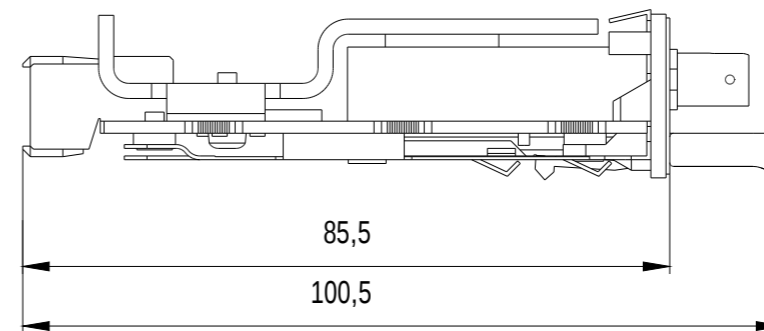

Vorne / Front

Links / Left

Alle Bemessungswerte sind in Millimeter (mm) angegeben.
All dimensions are in millimeters (mm).

SIEMENS	6GK59912AB008AA0_001	
	Format / Size: DIN A4	Massstab / Scale: 1:1