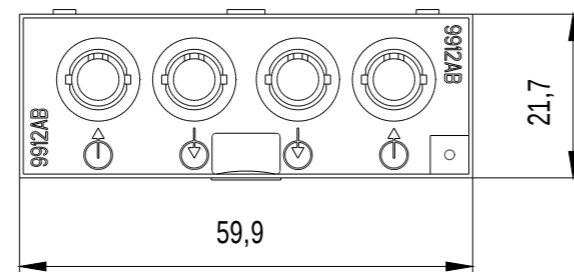

Vorne / Front

Links / Left

Alle Bemessungswerte sind in Millimeter (mm) angegeben.
All dimensions are in millimeters (mm).

SIEMENS	6GK59912AB008AA0_001	
	Format / Size: DIN A4	Massstab / Scale: 1:1