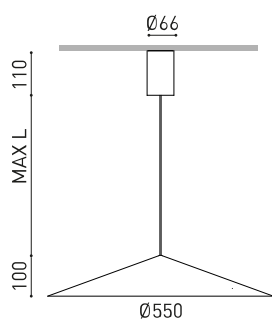

DIMENSIONS

ACCESSOIRES

CORD ACCESSORY

Nom	DUNE 55 BASE 5M 3000K NT
Référence	A4831211NT
Coleur	Noir Texturé - Autres couleurs, veuillez consulter
RAL	9005
Catégorie	SUSPENSION

Type	LED
Flux lumineux brut	735 lm
Température de couleur	3000 K - Autres K, veuillez consulter
Stabilité chromatique	MacAdam Step 2
Indice de reproduction chromatique	CRI > 90
Puissance	5 W
Courant	150 mA
Efficacité	147 lm/W
Durée de vie de la LED	L80B10 > 60.000h

Efficacité lumineuse	68%
Angle du faisceau lumineux	133°

Driver	Inclus
Valeurs de puissance du système	7,02 W
Tension	220V/240V
Fréquence	50/60 Hz
Variation d'intensité	Non Dim - Autres DIM, veuillez consulter
Classe d'isolation électrique	<input type="checkbox"/>

Étanchéité	IP20
Contrôle sans fil	Veuillez consulter
Longueur du tendeur	Max. 5 m
Tendeur à réglage rapide	Non
Poids	1905 g
Poids avec emballage	2788 g
Dimensions de l'emballage	439 x 384 x 127 mm
Unités par emballage	1
Matériaux	Aluminium / Polycarbonate

DIAGRAMME POLAIRE

DIAGRAMME CONIQUE

1.0	4.60 4.58	E(0°) E(C90) 66.5° E(C0) 66.4°	151 5 5
2.0	9.20 9.16	E(0°) E(C90) 66.5° E(C0) 66.4°	38 1 1
3.0	13.80 13.73	E(0°) E(C90) 66.5° E(C0) 66.4°	17 1 1
4.0	18.40 18.31	E(0°) E(C90) 66.5° E(C0) 66.4°	9 0 0
5.0	23.00 22.89	E(0°) E(C90) 66.5° E(C0) 66.4°	6 0 0
Distance [m]	Cone Diameter [m]	Illuminance [lx]	
— C0 - C180 (Half-value Angle: 132.8°)			
— C90 - C270 (Half-value Angle: 133.0°)			